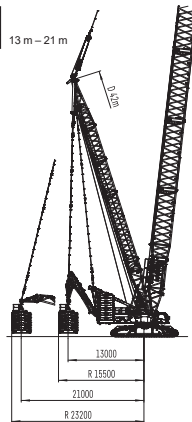

30-165m

10,5-21m

12-39m

180kN

180kN

Hakenflaschen

Traglast	Rollen	Strangzahl	Gewicht	Höhe
400 t	10	22	11200 kg	3200 mm
120 t	3	7	5500 kg	2100 mm
18 t	-	1	1100 kg	1750 mm

10,5 m – 18 m

13 m – 21 m

12 m – 16 m

13 m – 21 m

Arbeitsbereiche am Hauptausleger (HS)

Arbeitsbereiche am Hauptausleger (HSL3)

Arbeitsbereiche am Hauptausleger mit Superlift (HSDB/BV)

Arbeitsbereiche am Hauptausleger mit Superlift (HSL3DB/BV)