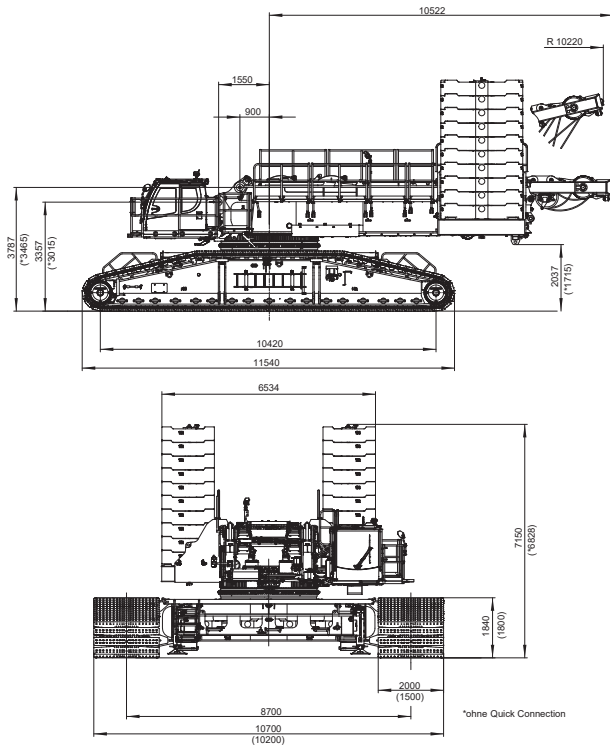

30-165m

10,5-21m

12-39m

180kN

180kN

Hakenflaschen

Traglast	Rollen	Strangzahl	Gewicht	Höhe
400 t	10	22	11200 kg	3200 mm
120 t	3	7	5500 kg	2100 mm
18 t	-	1	1100 kg	1750 mm

10,5 m – 18 m