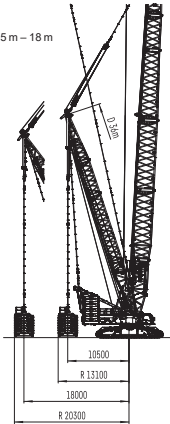

30-165m

10,5-21m

12-39m

180kN

180kN

Hakenflaschen

Traglast	Rollen	Strangzahl	Gewicht	Höhe
400 t	10	22	11200 kg	3200 mm
120 t	3	7	5500 kg	2100 mm
18 t	-	1	1100 kg	1750 mm

10,5 m – 18 m

13 m – 21 m

12 m – 16 m

13 m – 21 m

Arbeitsbereiche am Hauptausleger (HS)

Arbeitsbereiche am Hauptausleger (HSL3)

Arbeitsbereiche am Hauptausleger mit Superlift (HSDB/BV)

Arbeitsbereiche am Hauptausleger mit Superlift (HSL3DB/BV)

Arbeitsbereiche am Hauptausleger mit Superlift (HS9DB/BV)

Arbeitsbereiche mit Festanbauspitze 10° (HSL3AF)

Arbeitsbereiche mit Festanbauspitze 10°
(HSL3AF)

Arbeitsbereiche mit Festanbauspitze und Superlift (HSL3ADFB/BV)