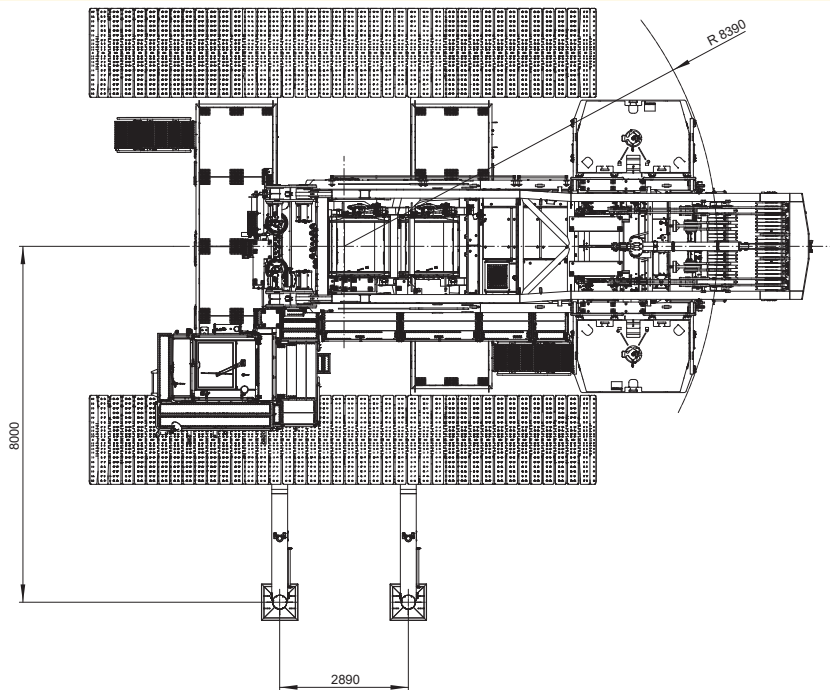

30-165m

10,5-21m

12-39m

180kN

180kN

Hakenflaschen

Traglast	Rollen	Strangzahl	Gewicht	Höhe
400 t	10	22	11200 kg	3200 mm
120 t	3	7	5500 kg	2100 mm
18 t	-	1	1100 kg	1750 mm

10,5 m – 18 m