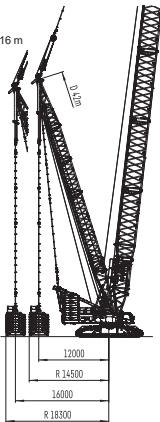

30-165m

10,5-21m

12-39m

180kN

180kN

Hakenflaschen

Traglast	Rollen	Strangzahl	Gewicht	Höhe
400 t	10	22	11200 kg	3200 mm
120 t	3	7	5500 kg	2100 mm
18 t	-	1	1100 kg	1750 mm

10,5 m – 18 m

13 m – 21 m

12 m – 16 m

13 m – 21 m

Arbeitsbereiche am Hauptausleger (HS)

Arbeitsbereiche am Hauptausleger (HSL3)

Arbeitsbereiche am Hauptausleger mit Superlift (HSDB/BV)

Arbeitsbereiche am Hauptausleger mit Superlift (HSL3DB/BV)