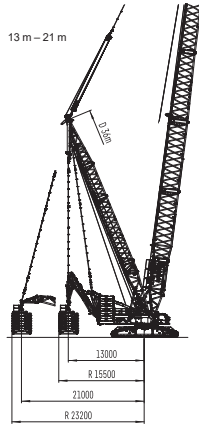

30-165m

10,5-21m

12-39m

180kN

180kN

Hakenflaschen

Traglast	Rollen	Strangzahl	Gewicht	Höhe
400 t	10	22	11200 kg	3200 mm
120 t	3	7	5500 kg	2100 mm
18 t	-	1	1100 kg	1750 mm

10,5 m – 18 m

13 m – 21 m

12 m – 16 m

13 m – 21 m

Arbeitsbereiche am Hauptausleger (HS)

Arbeitsbereiche am Hauptausleger (HSL3)

Arbeitsbereiche am Hauptausleger mit Superlift (HSDB/BV)

Arbeitsbereiche am Hauptausleger mit Superlift (HSL3DB/BV)

Arbeitsbereiche am Hauptausleger mit Superlift (HS9DB/BV)

Arbeitsbereiche mit Festanbauspitze 10° (HSL3AF)

Arbeitsbereiche mit Festanbauspitze 10°
(HSL3AF)

Arbeitsbereiche mit Festanbauspitze und Superlift (HSL3ADFB/BV)