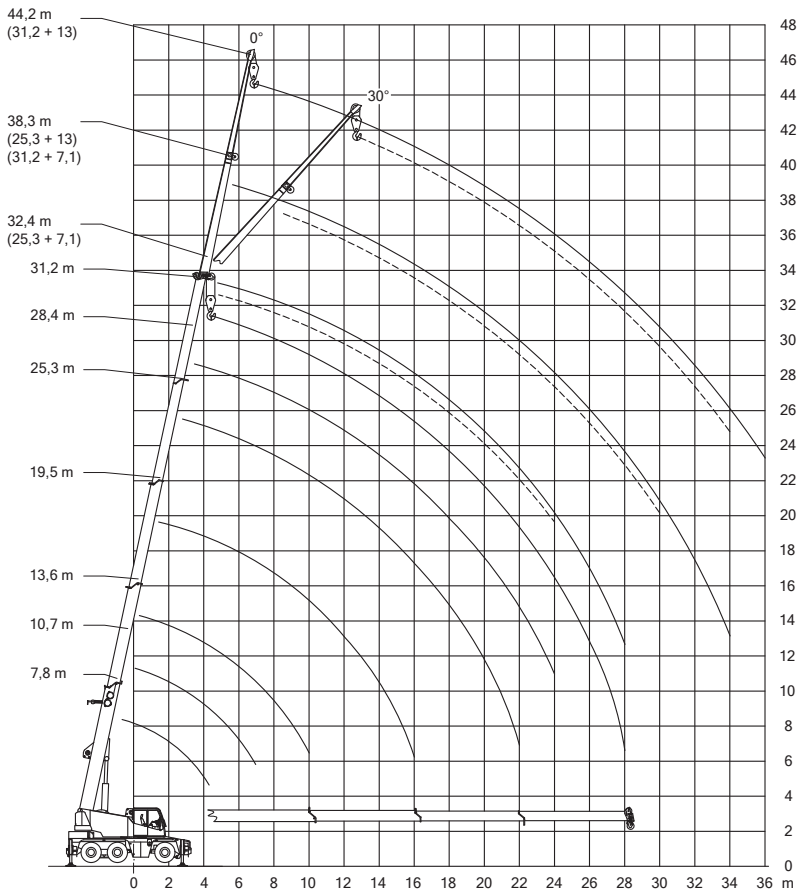

7,8-31,2m

7,1/13m

Montagespitze

43kN

Hakenflaschen

Traglast	Rollen	Strangzahl	Gewicht	Höhe
32 t	3	7	325 kg	850 mm
5 t	-	1	130 kg	550 mm

Arbeitsbereiche mit Doppelklappspitze

Arbeitsbereiche mit Montagespitze

7,8-31,2m

6,35x6,2m

5,4t

360°

75%

m	7,8	10,7	13,6	19,5	19,4	25,3	28,4	28,3	31,2	m
3	50*									3
3	34,3	25	21							3
3,5	32,4	25	21							3,5
4	30,5	25	21	16	16					4
4,5	28,3	25	20,7	16	15					4,5
5		24	19,7	16	14,3					5
6		20,3	17,9	16	13	14				6
7		17	16	15,3	11,9	13,2	11,1	9,5		7
8			15,4	14	11	12,2	10,8	8,8	9	8
9			12,6	12,3	10,2	11,2	10,1	8,2	8,8	9
10			10,5	10,3	9,4	10,3	9,4	7,7	8,3	10
12				7,6	8,1	7,6	7,6	6,8	7,3	12
14				5,7	6,3	5,9	5,9	6	5,9	14
16				4,5	5,1	5	4,7	4,9	4,7	16
18						4,3	3,8	4	3,8	18
20						3,5	3,1	3,4	3,1	20
22						3	2,6	2,8	2,6	22
24							2	2,3	2,1	24
26									1,7	26
28									1,4	28

* nach hinten

Terex AC 40 City

40 t

7,8-31,2m

6,35x4,4m

5,4t

360°

75%

Abmessungen der Montagesspitze

7,8-31,2m

Montagespitze

6,35x6,2m

5,4t

360°

75%

m	7,8*	10,7*	13,6*	19,5*	25,3*	28,4*	31,2*	m
3	15 ¹⁾	15 ¹⁾	15 ¹⁾					3
3,5	15 ¹⁾	15 ¹⁾	15 ¹⁾					3,5
4	15 ²⁾	15 ¹⁾	15 ¹⁾					4
4,5	15 ²⁾	15 ¹⁾	15 ¹⁾	15 ¹⁾				4,5
5	15 ³⁾	15 ¹⁾	15 ¹⁾	15 ¹⁾				5
6		15 ¹⁾	15 ¹⁾	14,5 ¹⁾				6
7		15 ²⁾	15 ¹⁾	13,6 ¹⁾	11,9 ¹⁾			7
8		14,1 ³⁾	14,3 ¹⁾	12,5 ¹⁾	11 ¹⁾	9,8 ¹⁾		8
9			12,6 ²⁾	11,6 ¹⁾	10,2 ¹⁾	9,1 ¹⁾	8,3 ¹⁾	9
10			10,5 ²⁾	10,3 ¹⁾	9,5 ¹⁾	8,6 ¹⁾	7,8 ¹⁾	10
12				7,5 ¹⁾	7,6 ¹⁾	7,6 ¹⁾	6,8 ¹⁾	12
14				6,2 ²⁾	5,8 ¹⁾	5,8 ¹⁾	5,8 ¹⁾	14
16				5 ³⁾	4,5 ¹⁾	4,8 ¹⁾	4,6 ¹⁾	16
18					4 ²⁾	3,9 ¹⁾	3,7 ¹⁾	18
20					3,4 ²⁾	3,2 ²⁾	2,9 ¹⁾	20
22					2,9 ³⁾	2,6 ²⁾	2,3 ²⁾	22
24						2,1 ³⁾	1,9 ²⁾	24
26						1,8 ³⁾	1,5 ²⁾	26
28							1,2 ³⁾	28