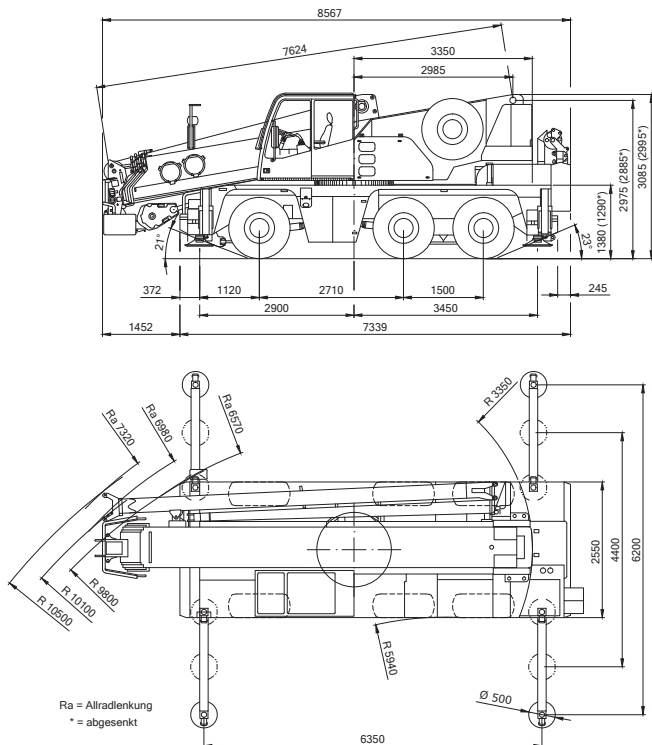

7,8-31,2m

7,1/13m

Montagespitze

43kN

Hakenflaschen

Traglast	Rollen	Strangzahl	Gewicht	Höhe
32 t	3	7	325 kg	850 mm
5 t	-	1	130 kg	550 mm

Arbeitsbereiche mit Doppelklappspitze

Arbeitsbereiche mit Montagespitze

7,8-31,2m

6,35x6,2m

5,4t

360°

75%

m	7,8	10,7	13,6	19,5	19,4	25,3	28,4	28,3	31,2	m
3	50*									3
3	34,3	25	21							3
3,5	32,4	25	21							3,5
4	30,5	25	21	16	16					4
4,5	28,3	25	20,7	16	15					4,5
5		24	19,7	16	14,3					5
6		20,3	17,9	16	13	14				6
7		17	16	15,3	11,9	13,2	11,1	9,5		7
8			15,4	14	11	12,2	10,8	8,8	9	8
9			12,6	12,3	10,2	11,2	10,1	8,2	8,8	9
10			10,5	10,3	9,4	10,3	9,4	7,7	8,3	10
12				7,6	8,1	7,6	7,6	6,8	7,3	12
14				5,7	6,3	5,9	5,9	6	5,9	14
16				4,5	5,1	5	4,7	4,9	4,7	16
18						4,3	3,8	4	3,8	18
20						3,5	3,1	3,4	3,1	20
22						3	2,6	2,8	2,6	22
24							2	2,3	2,1	24
26									1,7	26
28									1,4	28

* nach hinten

Terex AC 40 City

40 t

7,8-31,2m

6,35x4,4m

5,4t

360°

75%

Abmessungen der Montagesspitze

7,8-31,2m

Montagespitze

6,35x6,2m

5,4t

360°

75%

m	7,8*	10,7*	13,6*	19,5*	25,3*	28,4*	31,2*	m
3	15 ¹⁾	15 ¹⁾	15 ¹⁾					3
3,5	15 ¹⁾	15 ¹⁾	15 ¹⁾					3,5
4	15 ²⁾	15 ¹⁾	15 ¹⁾					4
4,5	15 ²⁾	15 ¹⁾	15 ¹⁾	15 ¹⁾				4,5
5	15 ³⁾	15 ¹⁾	15 ¹⁾	15 ¹⁾				5
6		15 ¹⁾	15 ¹⁾	14,5 ¹⁾				6
7		15 ²⁾	15 ¹⁾	13,6 ¹⁾	11,9 ¹⁾			7
8		14,1 ³⁾	14,3 ¹⁾	12,5 ¹⁾	11 ¹⁾	9,8 ¹⁾		8
9			12,6 ²⁾	11,6 ¹⁾	10,2 ¹⁾	9,1 ¹⁾	8,3 ¹⁾	9
10			10,5 ²⁾	10,3 ¹⁾	9,5 ¹⁾	8,6 ¹⁾	7,8 ¹⁾	10
12				7,5 ¹⁾	7,6 ¹⁾	7,6 ¹⁾	6,8 ¹⁾	12
14				6,2 ²⁾	5,8 ¹⁾	5,8 ¹⁾	5,8 ¹⁾	14
16				5 ³⁾	4,5 ¹⁾	4,8 ¹⁾	4,6 ¹⁾	16
18					4 ²⁾	3,9 ¹⁾	3,7 ¹⁾	18
20					3,4 ²⁾	3,2 ²⁾	2,9 ¹⁾	20
22					2,9 ³⁾	2,6 ²⁾	2,3 ²⁾	22
24						2,1 ³⁾	1,9 ²⁾	24
26						1,8 ³⁾	1,5 ²⁾	26
28							1,2 ³⁾	28