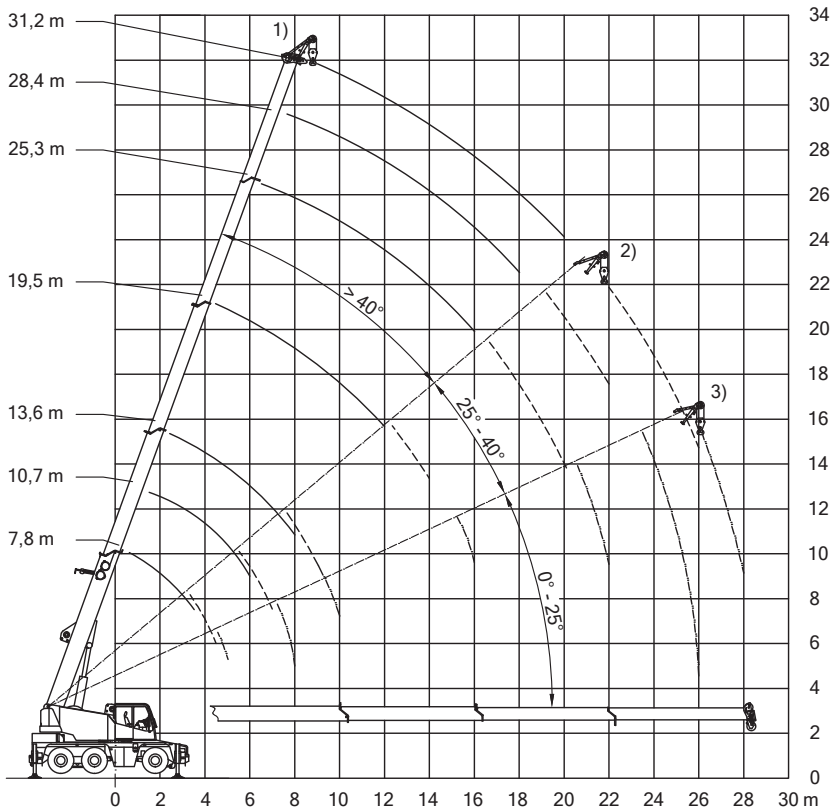

7,8-31,2m

7,1/13m

Montagespitze

43kN

Hakenflaschen

Traglast	Rollen	Strangzahl	Gewicht	Höhe
32 t	3	7	325 kg	850 mm
5 t	-	1	130 kg	550 mm

Arbeitsbereiche mit Doppelklappspitze

Arbeitsbereiche mit Montagespitze

7,8-31,2m

6,35x6,2m

5,4t

360°

75%

m	7,8	10,7	13,6	19,5	19,4	25,3	28,4	28,3	31,2	m
3	50*									3
3	34,3	25	21							3
3,5	32,4	25	21							3,5
4	30,5	25	21	16	16					4
4,5	28,3	25	20,7	16	15					4,5
5		24	19,7	16	14,3					5
6		20,3	17,9	16	13	14				6
7		17	16	15,3	11,9	13,2	11,1	9,5		7
8			15,4	14	11	12,2	10,8	8,8	9	8
9			12,6	12,3	10,2	11,2	10,1	8,2	8,8	9
10			10,5	10,3	9,4	10,3	9,4	7,7	8,3	10
12				7,6	8,1	7,6	7,6	6,8	7,3	12
14				5,7	6,3	5,9	5,9	6	5,9	14
16				4,5	5,1	5	4,7	4,9	4,7	16
18						4,3	3,8	4	3,8	18
20						3,5	3,1	3,4	3,1	20
22						3	2,6	2,8	2,6	22
24							2	2,3	2,1	24
26									1,7	26
28									1,4	28

* nach hinten

Terex AC 40 City

40 t

7,8-31,2m

6,35x4,4m

5,4t

360°

75%

Abmessungen der Montagesspitze

7,8-31,2m

Montagespitze

6,35x6,2m

5,4t

360°

75%

m	7,8*	10,7*	13,6*	19,5*	25,3*	28,4*	31,2*	m
3	15 ¹⁾	15 ¹⁾	15 ¹⁾					3
3,5	15 ¹⁾	15 ¹⁾	15 ¹⁾					3,5
4	15 ²⁾	15 ¹⁾	15 ¹⁾					4
4,5	15 ²⁾	15 ¹⁾	15 ¹⁾	15 ¹⁾				4,5
5	15 ³⁾	15 ¹⁾	15 ¹⁾	15 ¹⁾				5
6		15 ¹⁾	15 ¹⁾	14,5 ¹⁾				6
7		15 ²⁾	15 ¹⁾	13,6 ¹⁾	11,9 ¹⁾			7
8		14,1 ³⁾	14,3 ¹⁾	12,5 ¹⁾	11 ¹⁾	9,8 ¹⁾		8
9			12,6 ²⁾	11,6 ¹⁾	10,2 ¹⁾	9,1 ¹⁾	8,3 ¹⁾	9
10			10,5 ²⁾	10,3 ¹⁾	9,5 ¹⁾	8,6 ¹⁾	7,8 ¹⁾	10
12				7,5 ¹⁾	7,6 ¹⁾	7,6 ¹⁾	6,8 ¹⁾	12
14				6,2 ²⁾	5,8 ¹⁾	5,8 ¹⁾	5,8 ¹⁾	14
16				5 ³⁾	4,5 ¹⁾	4,8 ¹⁾	4,6 ¹⁾	16
18					4 ²⁾	3,9 ¹⁾	3,7 ¹⁾	18
20					3,4 ²⁾	3,2 ²⁾	2,9 ¹⁾	20
22					2,9 ³⁾	2,6 ²⁾	2,3 ²⁾	22
24						2,1 ³⁾	1,9 ²⁾	24
26						1,8 ³⁾	1,5 ²⁾	26
28							1,2 ³⁾	28