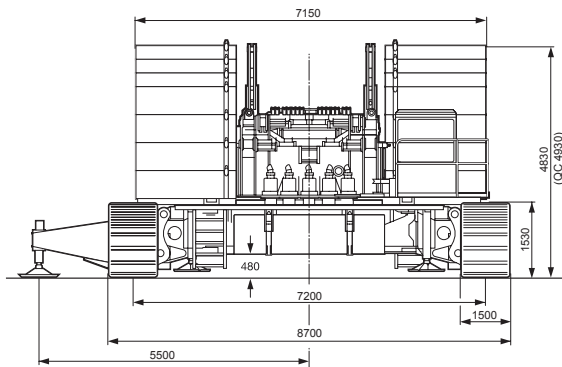

(QC = Quick connection)