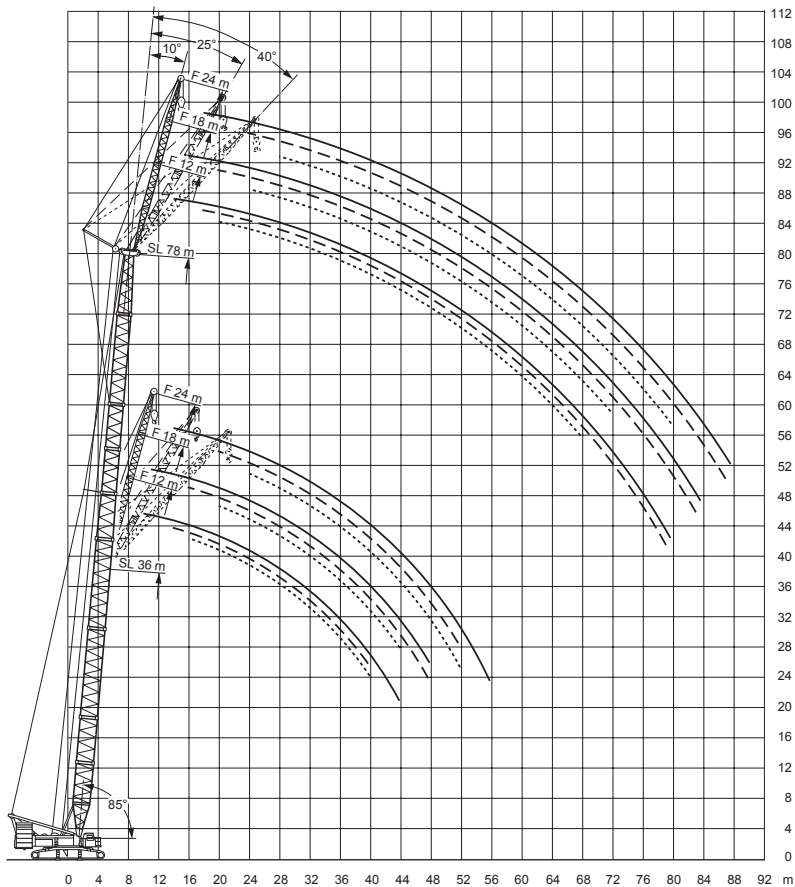

Arbeitsbereiche mit Festanbauspitze (SLF)