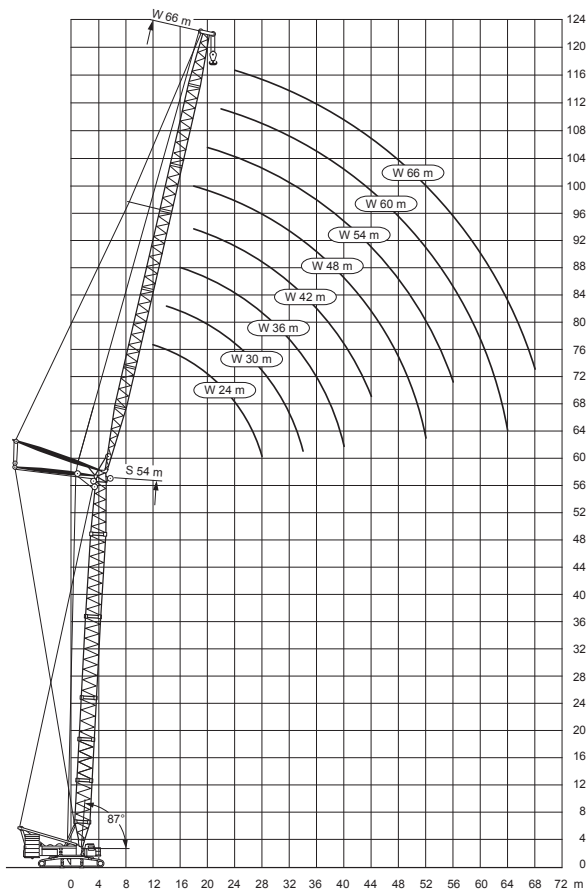

Max. Schwenkradius
Wippspitzenlenker bei 87°:
ausgerüstet mit Notablaßvorrichtung

10,60 m

(QC = Quick connection)

Arbeitsbereiche am Hauptausleger (SL)

Arbeitsbereiche am Hauptausleger (S)

Arbeitsbereiche am Hauptausleger mit Superlift (SLDB/BW)

Arbeitsbereiche mit Festanbauspitze (SLF)

Arbeitsbereiche mit Wippspitze (Hauptausleger 87°) (SW)

Arbeitsbereiche mit Wippspitze und Superlift (Hauptausleger 87°)
(SWF)

Arbeitsbereiche mit Wippspitze und Superlift (Hauptausleger 87°)
(SDWB/BW)