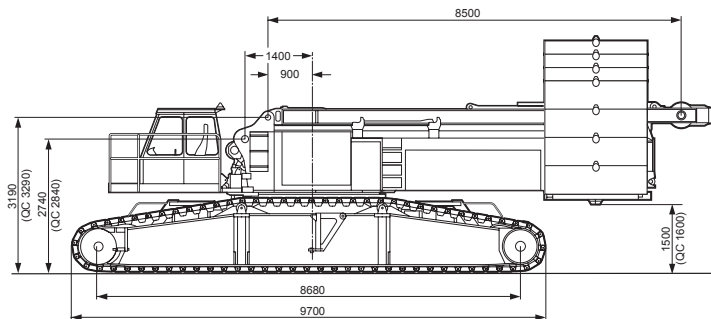

24-102m

9-15m

12-24m

24-60m

160kN

126kN

Hakenflaschen

Traglast	Rollen	Strangzahl	Gewicht	Höhe
107 t	3	7	3500 kg	2501 mm
47 t	1	3	2000 kg	1852 mm

Max. Schwenkradius
Wippspitzenlenker bei 87°:
ausgerüstet mit Notablaßvorrichtung

10,60 m

(QC = Quick connection)

Arbeitsbereiche am Hauptausleger (SL)

Arbeitsbereiche am Hauptausleger (S)

Arbeitsbereiche am Hauptausleger mit Superlift (SLDB/BW)