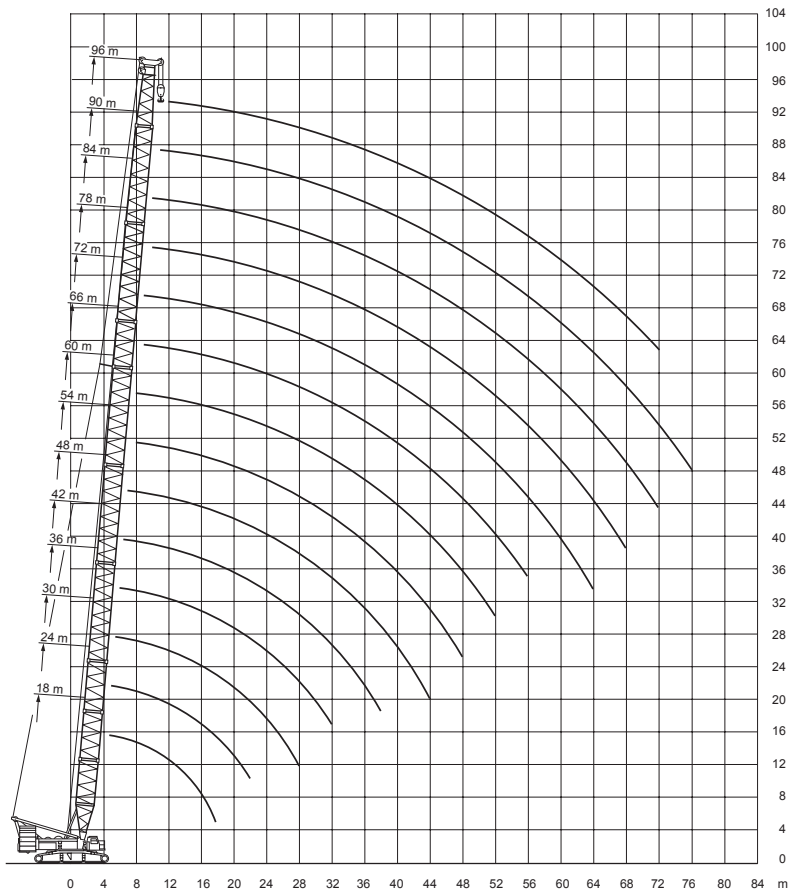

Max. Schwenkradius
Wippspitzenlenker bei 87°:
ausgerüstet mit Notablaßvorrichtung

10,60 m

(QC = Quick connection)

Arbeitsbereiche am Hauptausleger (SL)

Arbeitsbereiche am Hauptausleger (S)

Arbeitsbereiche am Hauptausleger mit Superlift (SLDB/BW)