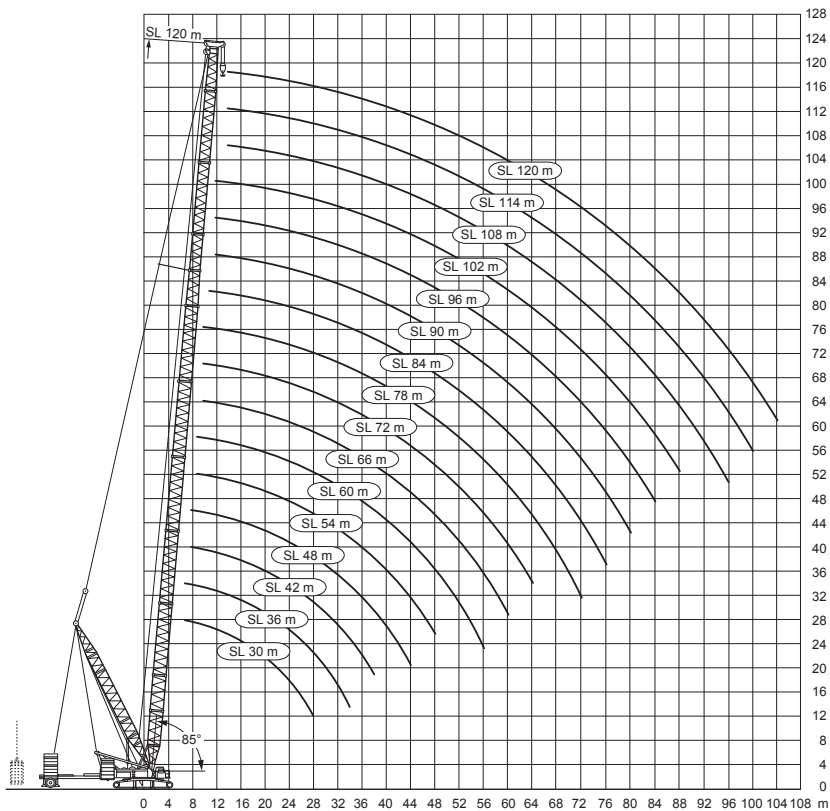

Max. Schwenkradius
Wippspitzenlenker bei 87°:
ausgerüstet mit Notablaßvorrichtung

10,60 m

(QC = Quick connection)

Arbeitsbereiche am Hauptausleger (SL)

Arbeitsbereiche am Hauptausleger (S)

Arbeitsbereiche am Hauptausleger mit Superlift (SLDB/BW)

Arbeitsbereiche mit Festanbauspitze (SLF)

Arbeitsbereiche mit Wippspitze (Hauptausleger 87°) (SW)

Arbeitsbereiche mit Wippspitze und Superlift (Hauptausleger 87°)
(SWF)

Arbeitsbereiche mit Wippspitze und Superlift (Hauptausleger 87°)
(SDWB/BW)