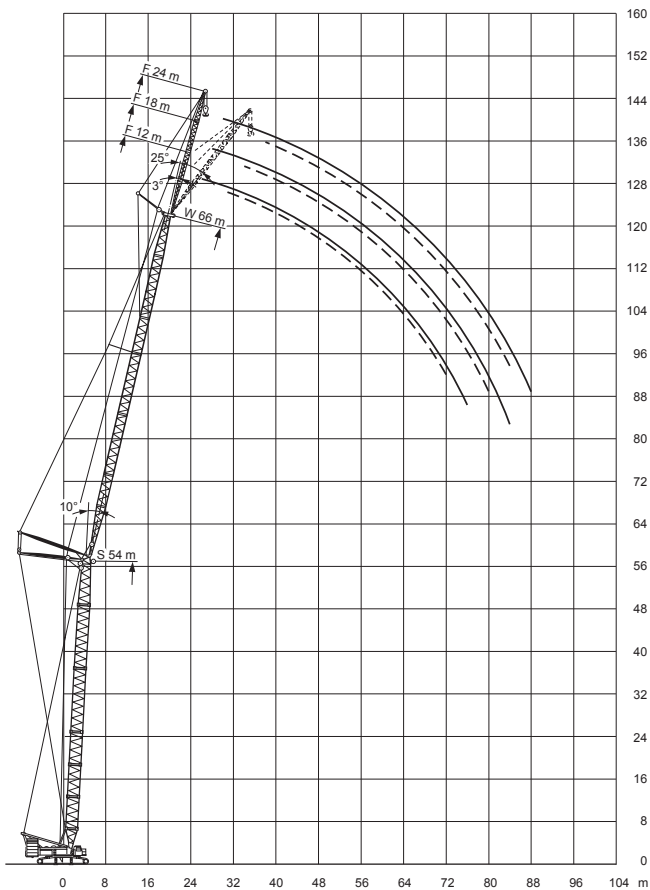

Arbeitsbereiche mit Festanbauspitze (SLF)

Arbeitsbereiche mit Wippspitze (Hauptausleger 87°) (SW)

Arbeitsbereiche mit Wippspitze und Superlift (Hauptausleger 87°)
(SWF)

Arbeitsbereiche mit Wippspitze und Superlift (Hauptausleger 87°)
(SDWB/BW)