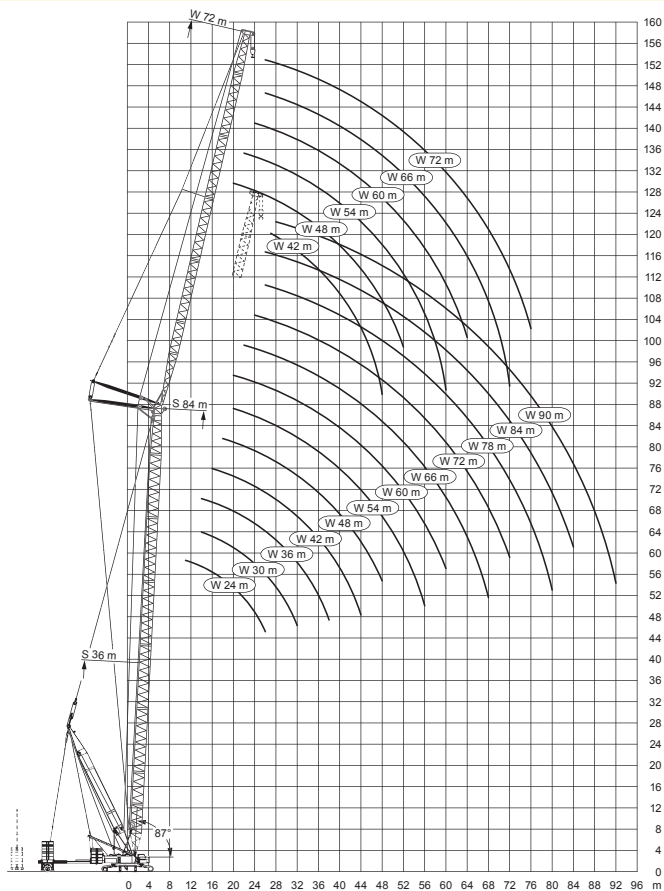

Arbeitsbereiche mit Festanbauspitze (SLF)

Arbeitsbereiche mit Wippspitze (Hauptausleger 87°) (SW)

Arbeitsbereiche mit Wippspitze und Superlift (Hauptausleger 87°)
(SWF)

Arbeitsbereiche mit Wippspitze und Superlift (Hauptausleger 87°)
(SDWB/BW)