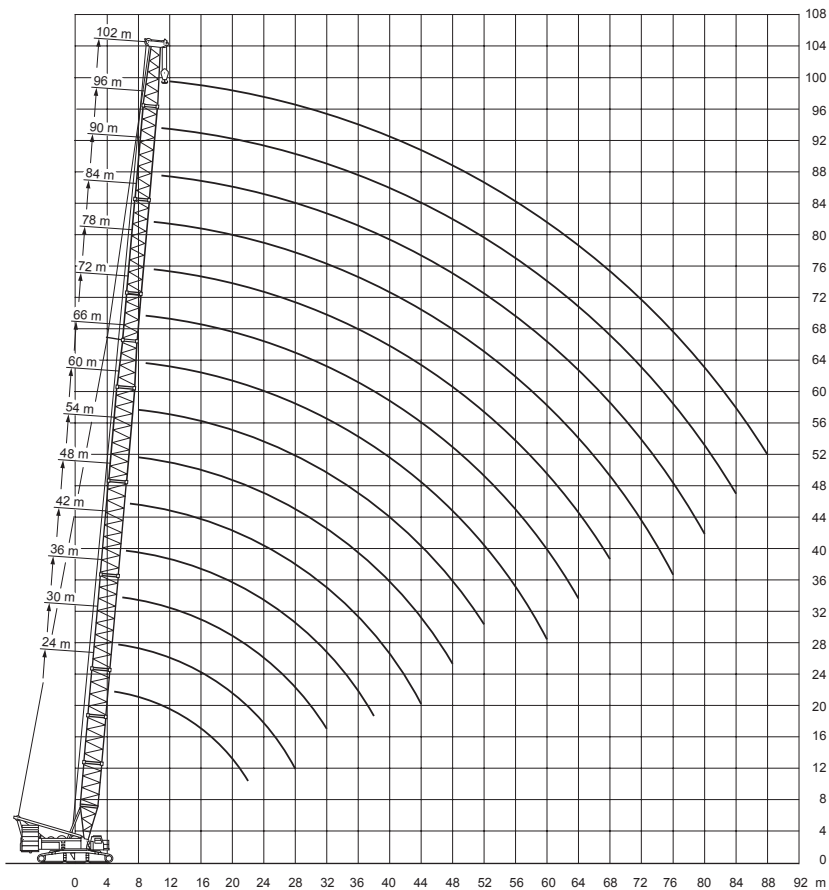

Max. Schwenkradius
Wippspitzenlenker bei 87°:
ausgerüstet mit Notablaßvorrichtung

10,60 m

(QC = Quick connection)

Arbeitsbereiche am Hauptausleger (SL)

Arbeitsbereiche am Hauptausleger (S)

Arbeitsbereiche am Hauptausleger mit Superlift (SLDB/BW)