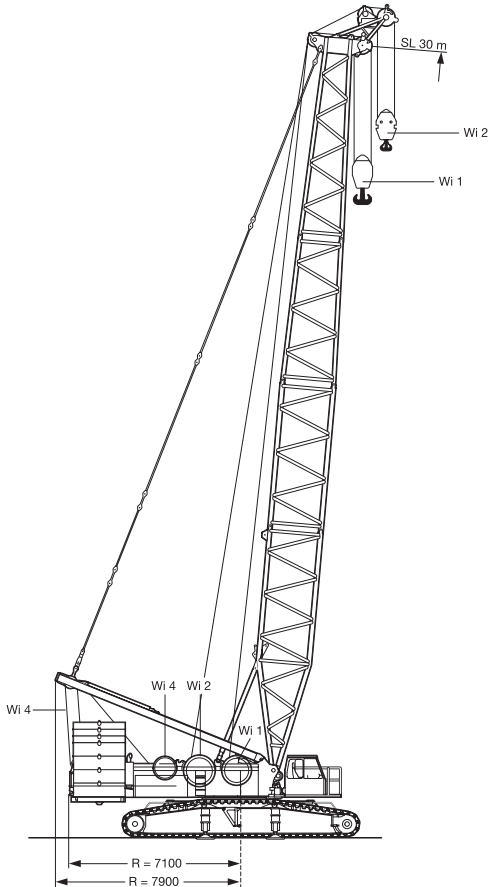

Max. Schwenkradius
Wippspitzenlenker bei 87°:
ausgerüstet mit Notablaßvorrichtung

10,60 m

(QC = Quick connection)

Arbeitsbereiche am Hauptausleger (SL)

Arbeitsbereiche am Hauptausleger (S)

Arbeitsbereiche am Hauptausleger mit Superlift (SLDB/BW)

Arbeitsbereiche mit Festanbauspitze (SLF)

Arbeitsbereiche mit Wippspitze (Hauptausleger 87°) (SW)

Arbeitsbereiche mit Wippspitze und Superlift (Hauptausleger 87°)
(SWF)

Arbeitsbereiche mit Wippspitze und Superlift (Hauptausleger 87°)
(SDWB/BW)