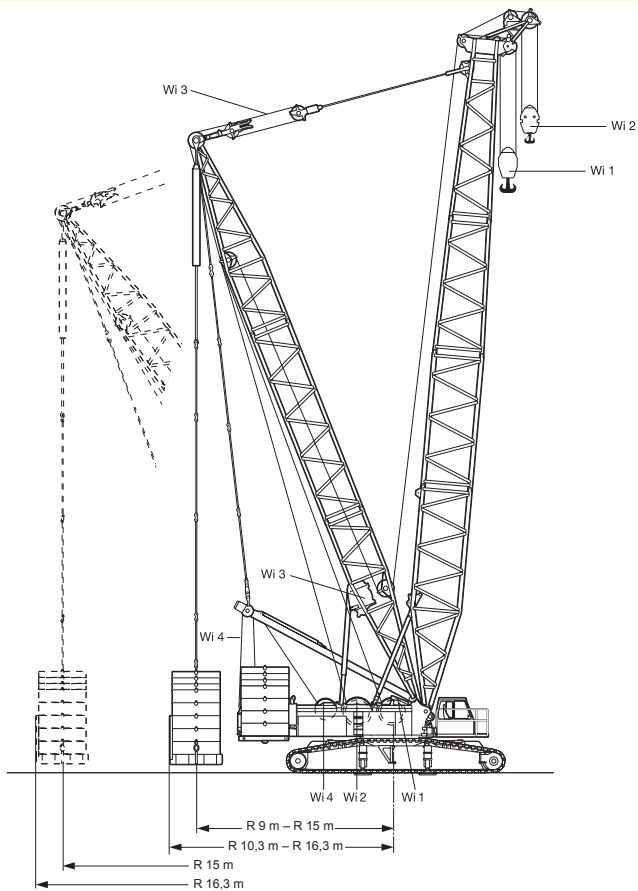

Max. Schwenkradius
Wippspitzenlenker bei 87°:
ausgerüstet mit Notablaßvorrichtung

10,60 m

(QC = Quick connection)

Arbeitsbereiche am Hauptausleger (SL)

Arbeitsbereiche am Hauptausleger (S)

Arbeitsbereiche am Hauptausleger mit Superlift (SLDB/BW)

Arbeitsbereiche mit Festanbauspitze (SLF)

Arbeitsbereiche mit Wippspitze (Hauptausleger 87°) (SW)

Arbeitsbereiche mit Wippspitze und Superlift (Hauptausleger 87°)
(SWF)

Arbeitsbereiche mit Wippspitze und Superlift (Hauptausleger 87°)
(SDWB/BW)