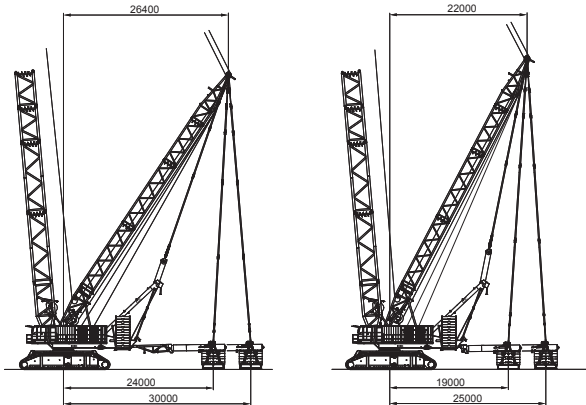

54-156m

19-30m

V:18m

W:36-120m

352kN

352kN

Hakenflaschen

Traglast	Rollen	Strangzahl	Gewicht	Höhe
1250 t	4x5	2x20	39000 kg	8500 mm
625 t	2x5	20	17000 kg	6000 mm
350 t	5	11	14500 kg	6000 mm
90 t	1	3	7700 kg	4500 mm

STANDARD SUPERLIFT ATTACHMENT · SERIENMÄSSIGE SUPERLIFTEINRICHTUNG · SUPERLIFT DE SÉRIE

VARIABLE SUPERLIFT ATTACHMENT · VARIABLE SUPERLIFTEINRICHTUNG · SUPERLIFT VARIABLE

Arbeitsbereiche am Hauptausleger mit Superlift (SSL/LSL)

Arbeitsbereiche mit Festanbauspitze und Superlift
(SSL + LF)

Arbeitsbereiche mit Wippspitze und Superlift (Hauptausleger 85°) (SWSL)

Arbeitsbereiche mit Vessellift und Superlift
(SFVL)

54-108m

19-30m

15,2x10,5m

mit 60 t Zentralballast

114-156m

19-30m

15,2x10,5m

295t

0-800t

360°

75%