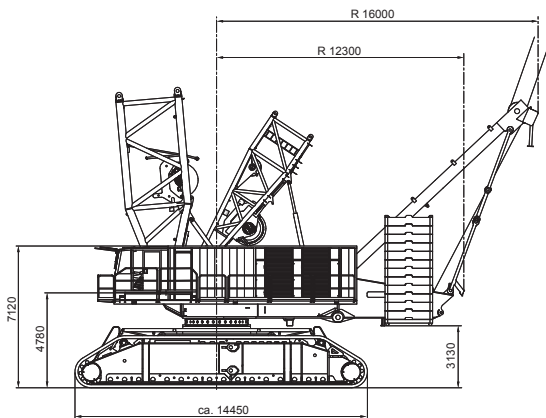

54-156m

19-30m

V:18m

W:36-120m

352kN

352kN

Hakenflaschen

Traglast	Rollen	Strangzahl	Gewicht	Höhe
1250 t	4x5	2x20	39000 kg	8500 mm
625 t	2x5	20	17000 kg	6000 mm
350 t	5	11	14500 kg	6000 mm
90 t	1	3	7700 kg	4500 mm

STANDARD SUPERLIFT ATTACHMENT · SERIENMÄSSIGE SUPERLIFTEINRICHTUNG · SUPERLIFT DE SÉRIE

VARIABLE SUPERLIFT ATTACHMENT · VARIABLE SUPERLIFTEINRICHTUNG · SUPERLIFT VARIABLE

Arbeitsbereiche am Hauptausleger mit Superlift (SSL/LSL)

Arbeitsbereiche mit Festanbauspitze und Superlift
(SSL + LF)

Arbeitsbereiche mit Wippspitze und Superlift (Hauptausleger 85°) (SWSL)

Arbeitsbereiche mit Vessellift und Superlift
(SFVL)

54-108m

19-30m

15,2x10,5m

mit 60 t Zentralballast

114-156m

19-30m

15,2x10,5m

295t

0-800t

360°

75%