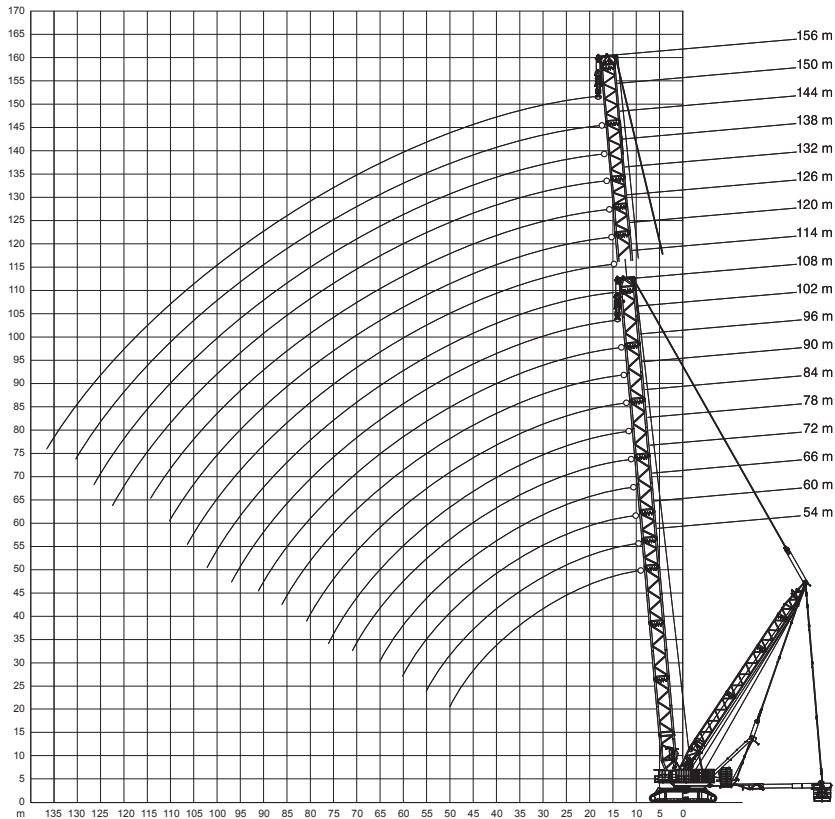

STANDARD SUPERLIFT ATTACHMENT · SERIENMÄSSIGE SUPERLIFTEINRICHTUNG · SUPERLIFT DE SÉRIE

VARIABLE SUPERLIFT ATTACHMENT · VARIABLE SUPERLIFTEINRICHTUNG · SUPERLIFT VARIABLE

Arbeitsbereiche am Hauptausleger mit Superlift (SSL/LSL)

Arbeitsbereiche mit Festanbauspitze und Superlift
(SSL + LF)

Arbeitsbereiche mit Wippspitze und Superlift (Hauptausleger 85°) (SWSL)

Arbeitsbereiche mit Vessellift und Superlift
(SFVL)

54-108m

19-30m

15,2x10,5m

mit 60 t Zentralballast

114-156m

19-30m

15,2x10,5m

295t

0-800t

360°

75%

mit 60 t Zentralballast

114-144m

19-30m

18m

20°
15,2x10,5m

235t

0-640t

360°