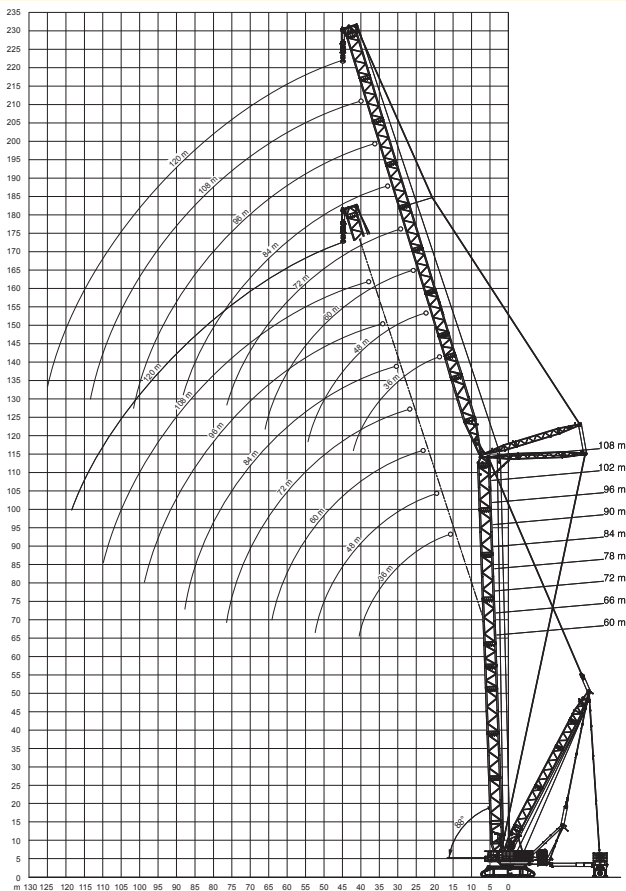

STANDARD SUPERLIFT ATTACHMENT · SERIENMÄSSIGE SUPERLIFTEINRICHTUNG · SUPERLIFT DE SÉRIE

VARIABLE SUPERLIFT ATTACHMENT · VARIABLE SUPERLIFTEINRICHTUNG · SUPERLIFT VARIABLE

Arbeitsbereiche am Hauptausleger mit Superlift (SSL/LSL)

Arbeitsbereiche mit Festanbauspitze und Superlift
(SSL + LF)

Arbeitsbereiche mit Wippspitze und Superlift (Hauptausleger 85°) (SWSL)

Arbeitsbereiche mit Vessellift und Superlift
(SFVL)

54-108m

19-30m

15,2x10,5m

mit 60 t Zentralballast

114-156m

19-30m

15,2x10,5m

295t

0-800t

360°

75%