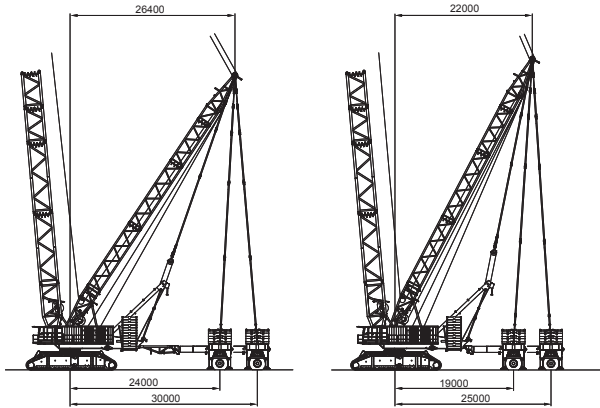

54-156m

19-30m

V:18m

W:36-120m

352kN

352kN

Hakenflaschen

Traglast	Rollen	Strangzahl	Gewicht	Höhe
1250 t	4x5	2x20	39000 kg	8500 mm
625 t	2x5	20	17000 kg	6000 mm
350 t	5	11	14500 kg	6000 mm
90 t	1	3	7700 kg	4500 mm

STANDARD SUPERLIFT ATTACHMENT · SERIENMÄSSIGE SUPERLIFTEINRICHTUNG · SUPERLIFT DE SÉRIE

VARIABLE SUPERLIFT ATTACHMENT · VARIABLE SUPERLIFTEINRICHTUNG · SUPERLIFT VARIABLE

Arbeitsbereiche am Hauptausleger mit Superlift (SSL/LSL)

Arbeitsbereiche mit Festanbauspitze und Superlift
(SSL + LF)

Arbeitsbereiche mit Wippspitze und Superlift (Hauptausleger 85°) (SWSL)

Arbeitsbereiche mit Vessellift und Superlift
(SFVL)

54-108m

19-30m

15,2x10,5m

mit 60 t Zentralballast

114-156m

19-30m

15,2x10,5m

295t

0-800t

360°

75%