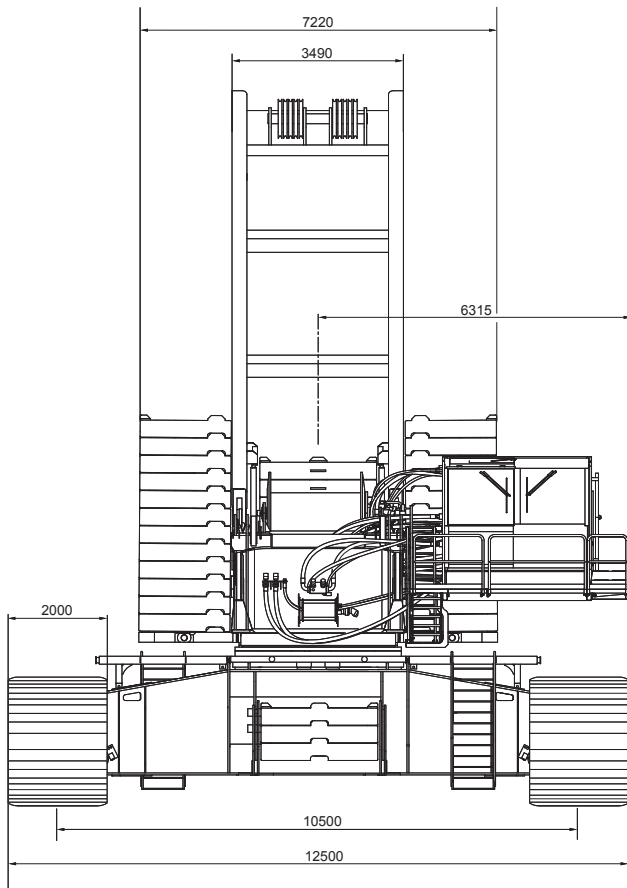

54-156m

19-30m

V:18m

W:36-120m

352kN

352kN

Hakenflaschen

Traglast	Rollen	Strangzahl	Gewicht	Höhe
1250 t	4x5	2x20	39000 kg	8500 mm
625 t	2x5	20	17000 kg	6000 mm
350 t	5	11	14500 kg	6000 mm
90 t	1	3	7700 kg	4500 mm

STANDARD SUPERLIFT ATTACHMENT · SERIENMÄSSIGE SUPERLIFTEINRICHTUNG · SUPERLIFT DE SÉRIE

VARIABLE SUPERLIFT ATTACHMENT · VARIABLE SUPERLIFTEINRICHTUNG · SUPERLIFT VARIABLE

Arbeitsbereiche am Hauptausleger mit Superlift (SSL/LSL)