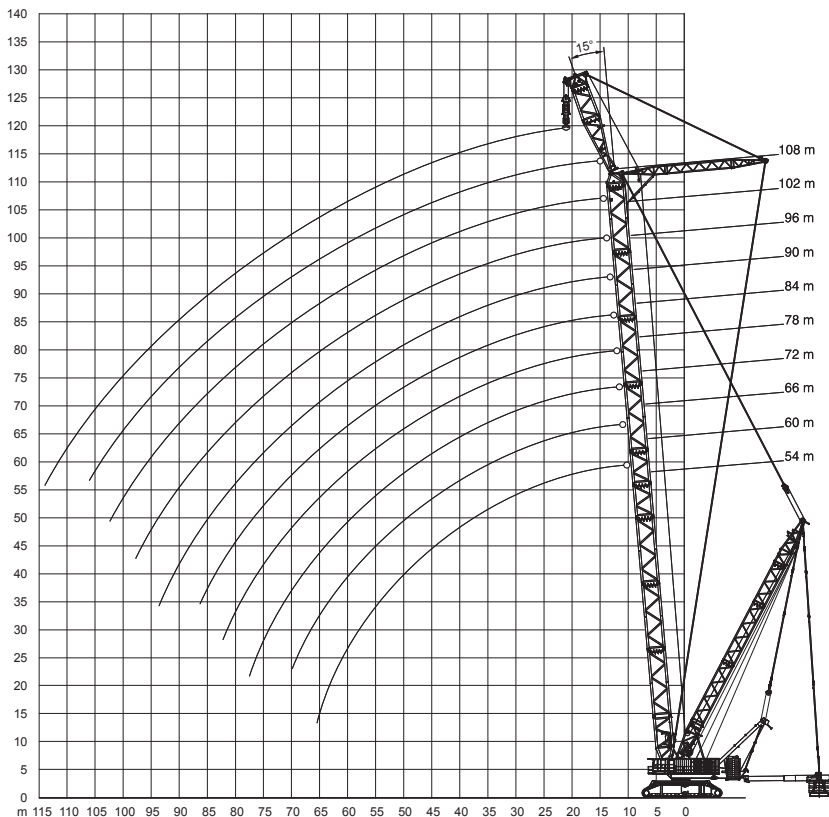

STANDARD SUPERLIFT ATTACHMENT · SERIENMÄSSIGE SUPERLIFTEINRICHTUNG · SUPERLIFT DE SÉRIE

VARIABLE SUPERLIFT ATTACHMENT · VARIABLE SUPERLIFTEINRICHTUNG · SUPERLIFT VARIABLE

Arbeitsbereiche am Hauptausleger mit Superlift (SSL/LSL)

Arbeitsbereiche mit Festanbauspitze und Superlift
(SSL + LF)

Arbeitsbereiche mit Wippspitze und Superlift (Hauptausleger 85°) (SWSL)

Arbeitsbereiche mit Vessellift und Superlift
(SFVL)

54-108m

19-30m

15,2x10,5m

295t

0-800t

360°

75%

m	54	60	66	72	78	84	90	96	102	108	m
10	1600	1579									10
11	1549,5	1543,5	1522	1351							11
12	1520	1508	1499	1351	1234	1115					12
14	1447	1435	1426	1351	1234	1115	1085	980	870	806	14
16	1380	1369	1360	1351	1234	1115	1085	980	870	806	16
18	1319	1307	1299	1290	1234	1115	1085	980	870	806	18
20	1263	1251	1242	1234	1227	1115	1085	980	870	806	20
22	1211	1199	1191	1183	1175	1115	1045	978	870	806	22
24	1122	1115	1110	1105	1100	1087	1012	945	870	806	24
26	1032	1025	1019	1015	1010	1006	979	910	855	790	26
28	936	948	942	938	933	928	923	884	826	772	28
30	849	880	875	870	866	861	856	852	808	749	30
34	712	751	764	759	755	750	745	741	738	719	34
38	605	641	669	671	667	662	657	653	650	644	38
42	528	548	580	599	595	590	586	581	579	572	42
46	448	483	502	526	536	531	527	522	520	513	46
50	376	422	436	461	477	482	477	473	470	463	50
54		360	396	404	422	433	435	430	428	421	54
55		346	382,7	391,2	409,7	421,2	424,5	421	418,6	411	55
58			343	359	373	386	393	394	391	384	58
60			318	341,5	351	364,5	373	376	375	368,5	60
62				324	329	343	353	358	359	353	62
66					301	305	316	322	327	325	66
70					267	274	283	290	296	295	70
74						251	252	261	268	268	74
76						235	240,5	247	255	255,5	76
78							232	233	242	243	78
81							215	215	223,2	225	81
82								211	217	220	82
86								195	194	198	86
90									181	177	90
91									178	172	91
94										163	94
97										154	97

mit 60 t Zentralballast

114-156m

19-30m

15,2x10,5m

295t

0-800t

360°

75%