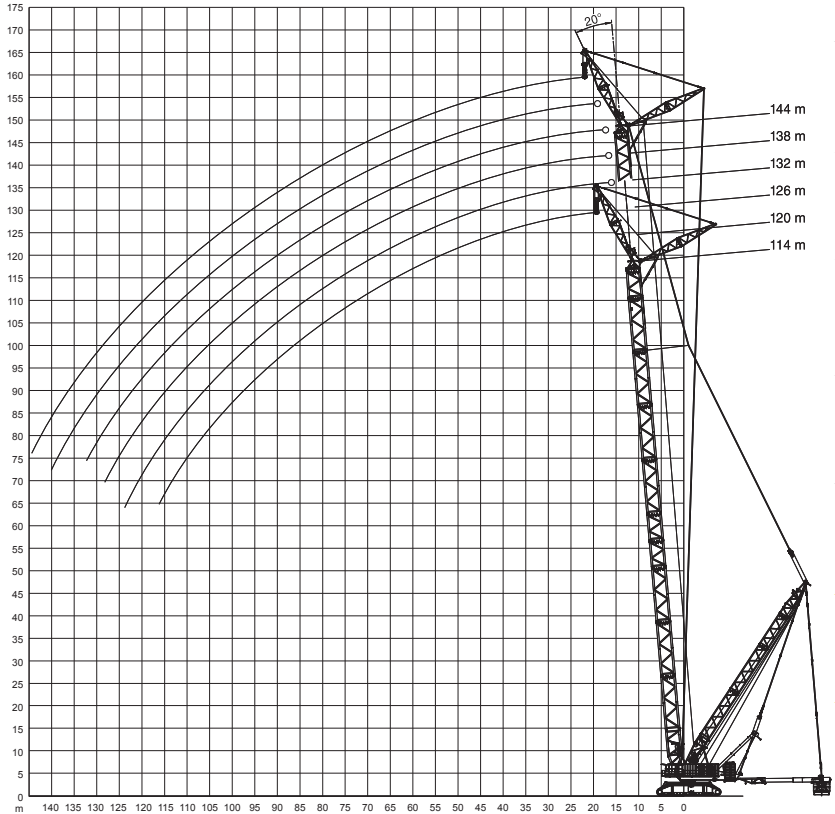

STANDARD SUPERLIFT ATTACHMENT · SERIENMÄSSIGE SUPERLIFTEINRICHTUNG · SUPERLIFT DE SÉRIE

VARIABLE SUPERLIFT ATTACHMENT · VARIABLE SUPERLIFTEINRICHTUNG · SUPERLIFT VARIABLE

Arbeitsbereiche am Hauptausleger mit Superlift (SSL/LSL)

Arbeitsbereiche mit Festanbauspitze und Superlift
(SSL + LF)

Arbeitsbereiche mit Wippspitze und Superlift (Hauptausleger 85°) (SWSL)

Arbeitsbereiche mit Vessellift und Superlift
(SFVL)

54-108m

19-30m

15,2x10,5m