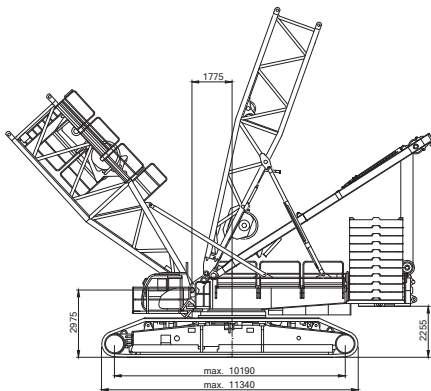

24-168m

11-21m

12-24m

24-96m

180kN

180kN

### Hakenflaschen

Traglast	Rollen	Strangzahl	Gewicht
650 t	4x5	2x20	13200 kg
380 t	2x5	2x11	-11300 kg
178 t	2x2	2x5	-8900 kg
123,5 t	3	7	-5100 kg
54 t	1	3	-3300 kg