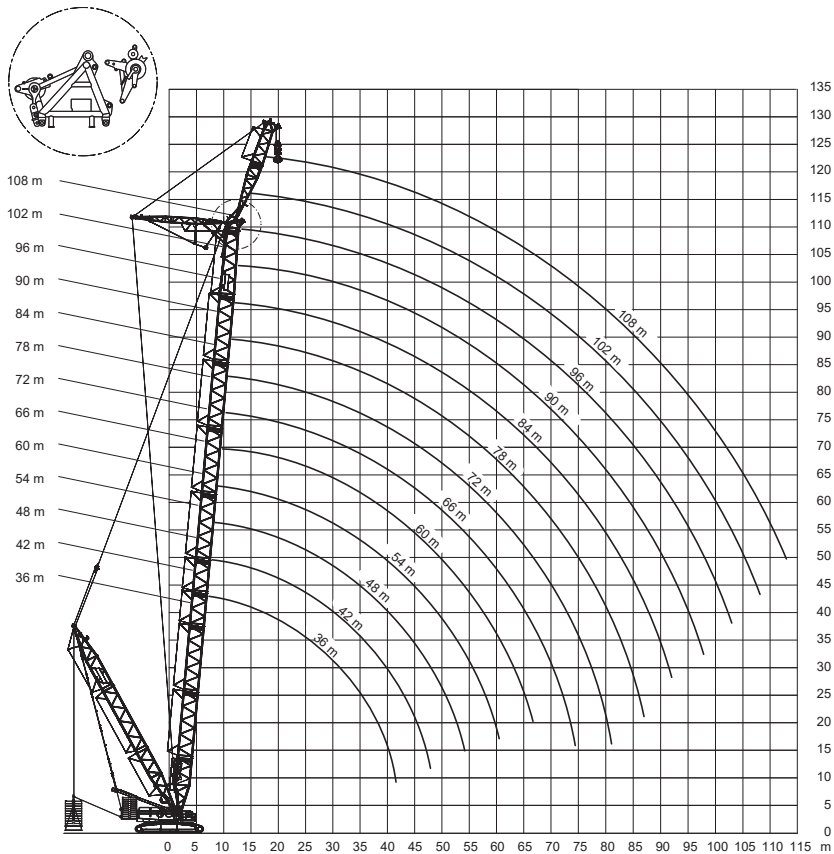

### Arbeitsbereiche mit Wippspitze (Hauptausleger 87°) (SW)

## Arbeitsbereiche mit Wippspitze und Superlift (Hauptausleger 87°) (SWSL)

Arbeitsbereiche mit Vessellift  
(LVSL)

24-96m

11,3x8,4m

205t

360°

**75%**

m	24	30	36	42	48	54	60	66	72	78	84	90	96	m
5,5	638													5,5
6	602	599												6
7	540	538	535	497										7
8	483	481	457	425	396	371								8
9	427	424	395	370	347	327	308							9
10	382	370	348	328	309	292	277	263	250					10
12	293	292	279	265	252	240	228	218	208	200	191	184	175	12
14	228	228	227	222	212	202	193	186	177	171	163	158	151	14
16	186	185	185	183	182	174	167	160	154	148	142	138	132	16
18	157	156	155	153	153	152	146	141	135	130	125	121	116	18
20	135	133	132	131	130	129	128	125	119	116	111	108	103	20
22	118	116	115	114	113	112	111	110	106	103	99	96,5	92	22
24		103	102	100	99,5	98,5	97	97	95,5	93	89	87	83	24
26		92	90,5	89	88	87	86	85,5	84	83,5	80,5	78,5	74,5	26
28		83	81,5	80	79	77,5	76,5	76	75	74,5	73	71	67,5	28
30			74	72,5	71	70	68,5	68	67	66,5	65	65	61,5	30
34				60	58,5	57,5	56	55,5	54,5	53,5	52,5	52,5	51	34
38				51	49,6	48,2	46,9	46,3	44,9	44,2	42,7	42,4	41,1	38
42					42,4	40,8	39,4	38,6	36,9	36,2	34,7	34,3	33	42
46						34,9	33,1	32,2	30,5	29,7	28,2	27,8	26,4	46
50							28	27	25,2	24,4	22,8	22,5	21,1	50
54							23,8	22,7	20,9	20	18,4	18	16,6	54
58								19,2	17,2	16,4	14,7	14,3	12,8	58
62									14,1	13,2	11,5	11,1	9,5	62
66										10,6	8,8	8,3	6,7	66
70										8,3	6,4	5,9		70
71												5,4		71