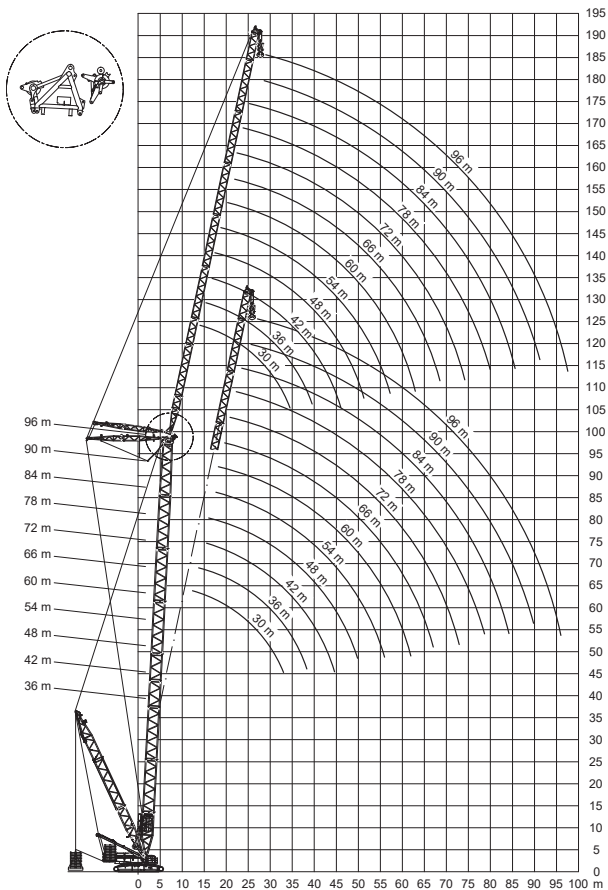

Arbeitsbereiche mit Wippspitze und Superlift (Hauptausleger 87°) (SWSL)