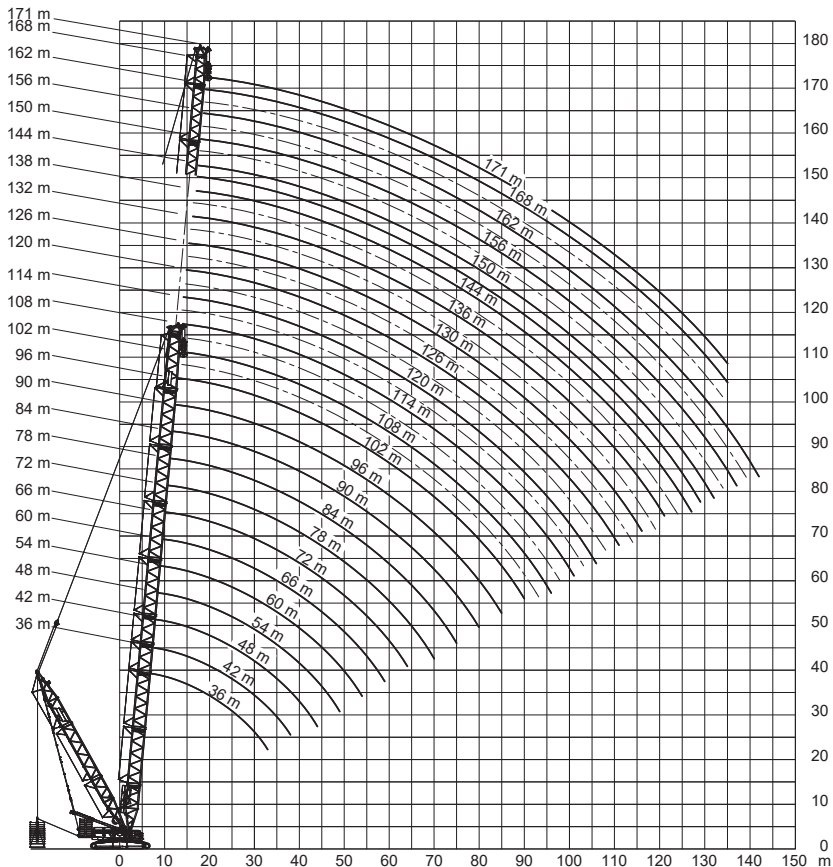

Arbeitsbereiche am Hauptausleger mit Superlift (SSL/LSL)