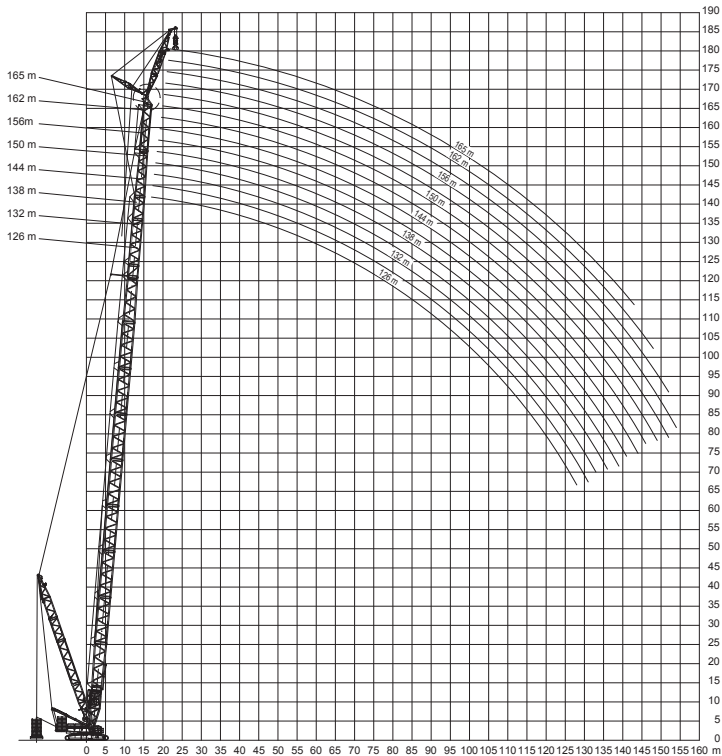

### Hakenflaschen

Traglast	Rollen	Strangzahl	Gewicht
650 t	4x5	2x20	13200 kg
380 t	2x5	2x11	-11300 kg
178 t	2x2	2x5	-8900 kg
123,5 t	3	7	-5100 kg
54 t	1	3	-3300 kg

## Arbeitsbereiche am Hauptausleger mit Superlift (SSL/LSL)

### Arbeitsbereiche mit Festanbauspitze und Superlift (SH+LF)

SH+LH\_1

LH+LF\_1

LH+LF\_3  
LH+LF\_4

Arbeitsbereiche mit Festanbauspitze und Superlift  
(LSL+LF)

### Arbeitsbereiche mit Wippspitze (Hauptausleger 87°) (SW)