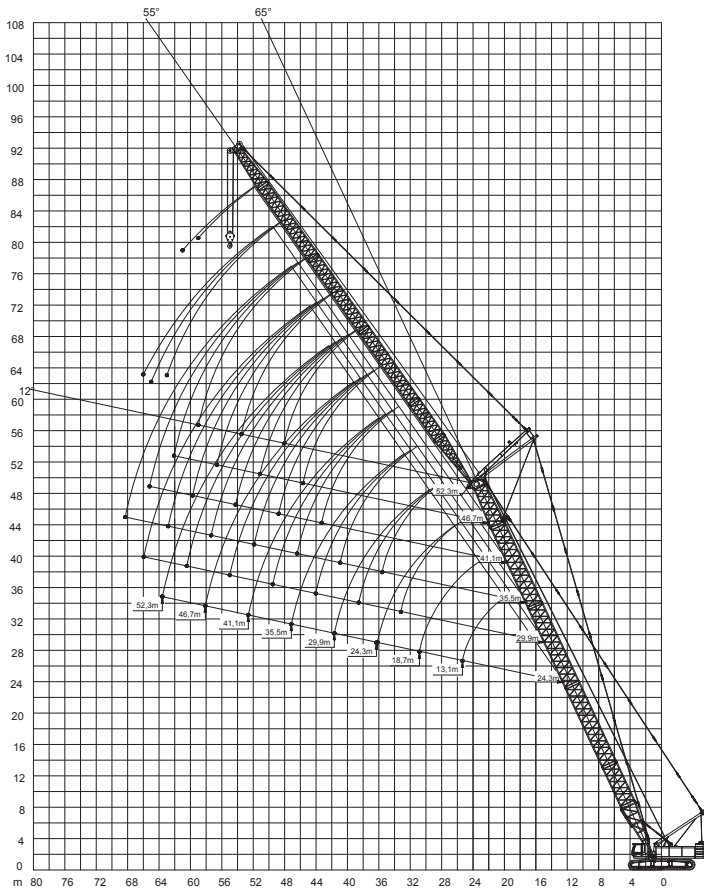

18,7-80,3m

13,1-52,3m

160kN

160kN

Hakenflaschen

Traglast	Rollen	Strangzahl	Gewicht	Höhe
80 t	3	7	1500 kg	1540 mm
40 t	1	3	1200 kg	1430 mm

Max. Schwenkradius
Wippspitzenlenker bei 85°:
ausgerüstet mit Notablaßvorrichtung

5,93 m

Arbeitsbereiche am Hauptausleger (SH)

Arbeitsbereiche am Hauptausleger (SHLH)

Arbeitsbereiche mit Wippspitze (Hauptausleger 85°) (SHWS)

Arbeitsbereiche mit Wipp Spitze (Hauptausleger 75°) (SHWS)

Arbeitsbereiche mit Wippspitze (Hauptausleger 65°)
(SHWS)

mit 26 t Zentralballast

24,3-29,9m

85°

24,3-52,3m

8,5x5,8m

75t

360°

75%