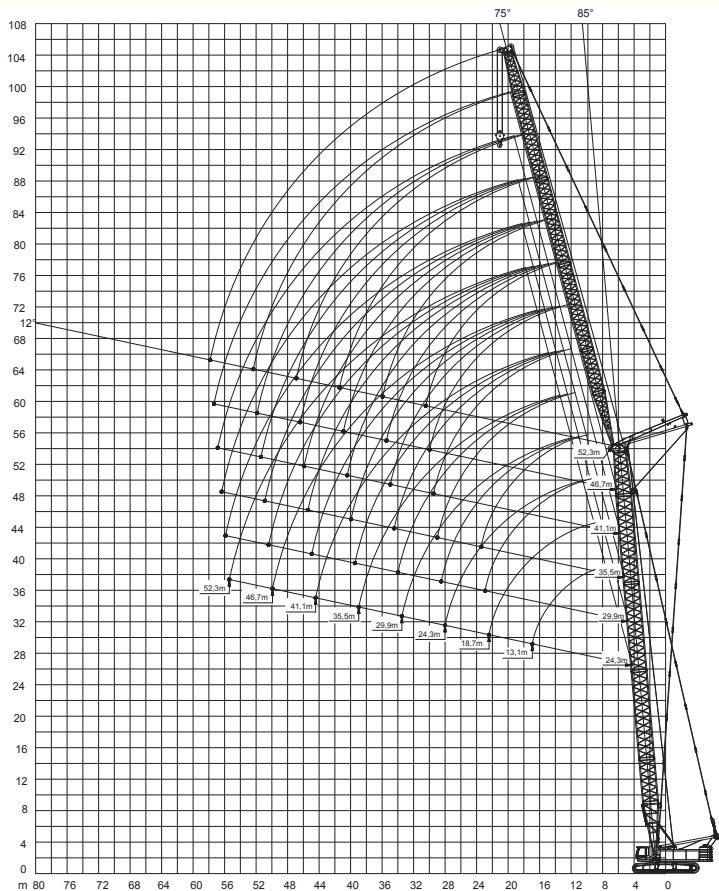

18,7-80,3m

13,1-52,3m

160kN

160kN

Hakenflaschen

Traglast	Rollen	Strangzahl	Gewicht	Höhe
80 t	3	7	1500 kg	1540 mm
40 t	1	3	1200 kg	1430 mm

Max. Schwenkradius
Wippspitzenlenker bei 85°:
ausgerüstet mit Notablaßvorrichtung

5,93 m

Arbeitsbereiche am Hauptausleger (SH)

Arbeitsbereiche am Hauptausleger (SHLH)

Arbeitsbereiche mit Wippspitze (Hauptausleger 85°) (SHWS)

Arbeitsbereiche mit Wipp Spitze (Hauptausleger 75°) (SHWS)

Arbeitsbereiche mit Wippspitze (Hauptausleger 65°)
(SHWS)

mit 26 t Zentralballast

24,3-29,9m

85°

24,3-52,3m

8,5x5,8m

75t

360°

75%