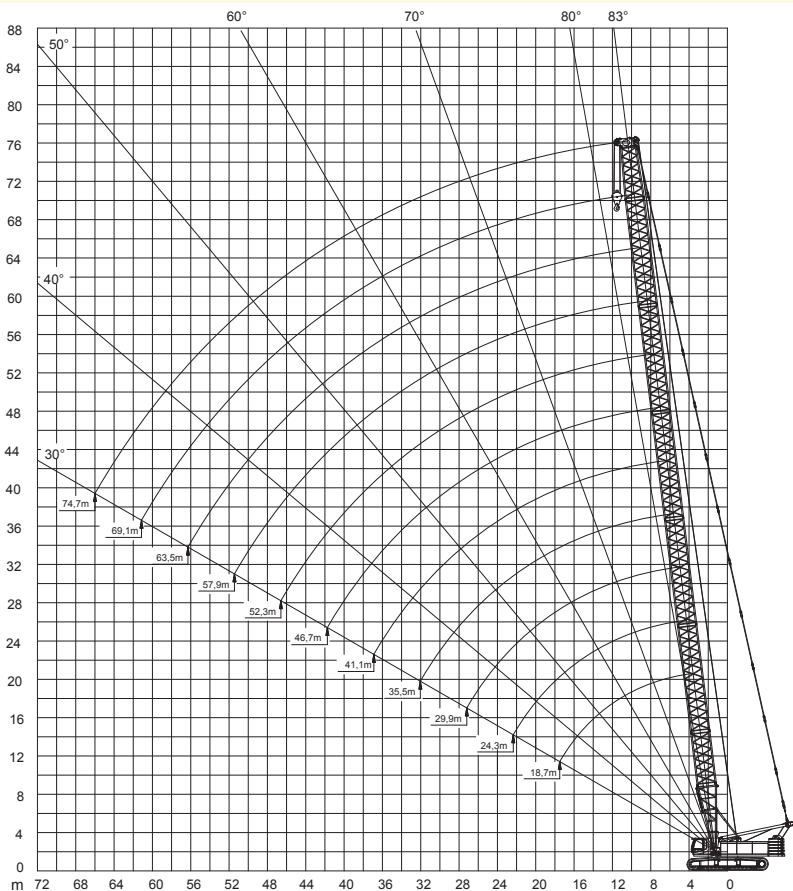

18,7-80,3m

13,1-52,3m

160kN

160kN

Hakenflaschen

Traglast	Rollen	Strangzahl	Gewicht	Höhe
80 t	3	7	1500 kg	1540 mm
40 t	1	3	1200 kg	1430 mm

Max. Schwenkradius
Wippspitzenlenker bei 85°:
ausgerüstet mit Notablaßvorrichtung

5,93 m

Arbeitsbereiche am Hauptausleger (SH)

Arbeitsbereiche am Hauptausleger (SHLH)

Arbeitsbereiche mit Wippspitze (Hauptausleger 85°) (SHWS)

Arbeitsbereiche mit Wipp Spitze (Hauptausleger 75°) (SHWS)

Arbeitsbereiche mit Wippspitze (Hauptausleger 65°)
(SHWS)

mit 26 t Zentralballast

24,3-29,9m

85°

24,3-52,3m

8,5x5,8m

75t

360°

75%