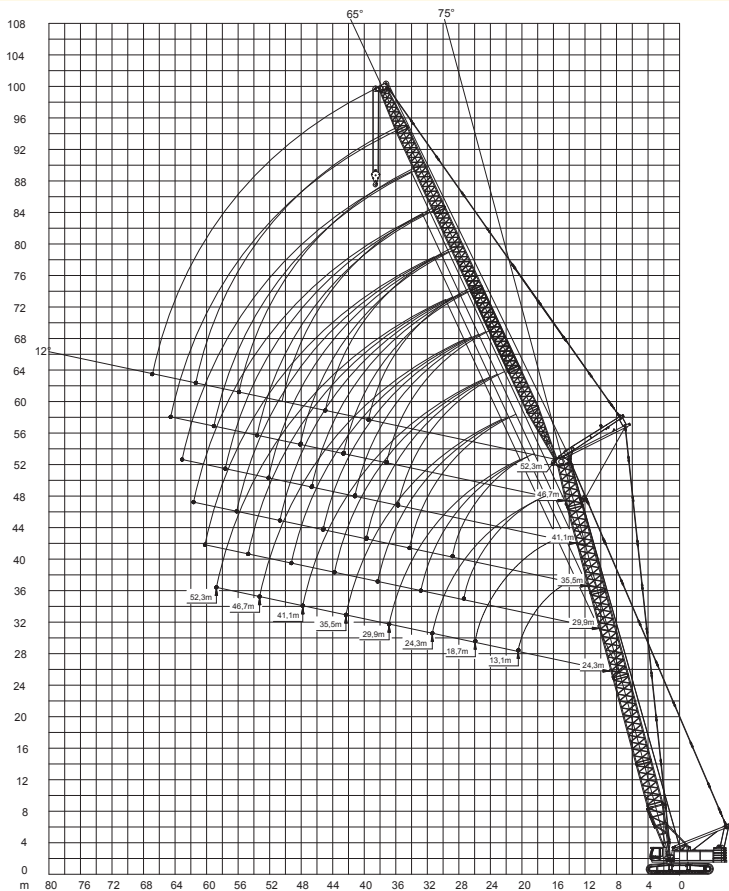

18,7-80,3m

13,1-52,3m

160kN

160kN

Hakenflaschen

Traglast	Rollen	Strangzahl	Gewicht	Höhe
80 t	3	7	1500 kg	1540 mm
40 t	1	3	1200 kg	1430 mm

Max. Schwenkradius
Wippspitzenlenker bei 85°:
ausgerüstet mit Notablaßvorrichtung

5,93 m

Arbeitsbereiche am Hauptausleger (SH)

Arbeitsbereiche am Hauptausleger (SHLH)

Arbeitsbereiche mit Wippspitze (Hauptausleger 85°) (SHWS)

Arbeitsbereiche mit Wipp Spitze (Hauptausleger 75°) (SHWS)

Arbeitsbereiche mit Wippspitze (Hauptausleger 65°)
(SHWS)

mit 26 t Zentralballast

24,3-29,9m

85°

24,3-52,3m

8,5x5,8m

75t

360°

75%