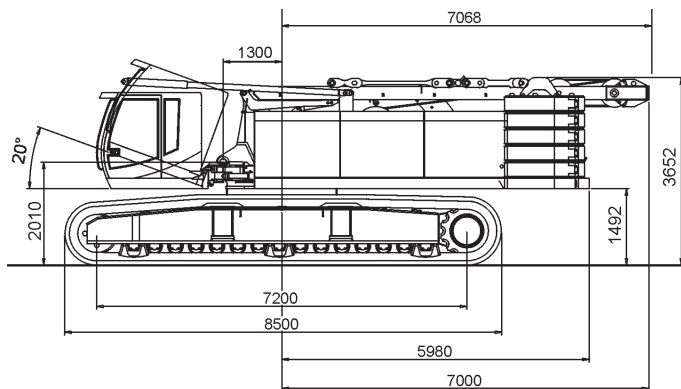

18,7-80,3m

13,1-52,3m

160kN

160kN

Hakenflaschen

Traglast	Rollen	Strangzahl	Gewicht	Höhe
80 t	3	7	1500 kg	1540 mm
40 t	1	3	1200 kg	1430 mm

Max. Schwenkradius
Wippspitzenlenker bei 85°:
ausgerüstet mit Notablaßvorrichtung

5,93 m

Arbeitsbereiche am Hauptausleger (SH)

Arbeitsbereiche am Hauptausleger (SHLH)

Arbeitsbereiche mit Wippspitze (Hauptausleger 85°) (SHWS)

Arbeitsbereiche mit Wipp Spitze (Hauptausleger 75°) (SHWS)

Arbeitsbereiche mit Wippspitze (Hauptausleger 65°)
(SHWS)

mit 26 t Zentralballast
* mit Sonderausrüstung

SHX

18,7-74,7m

8,5x5,5m

75t

Runner

360°

75%

mit 26 t Zentralballast

24,3-29,9m

85°

24,3-52,3m

8,5x5,8m

75t

360°

75%