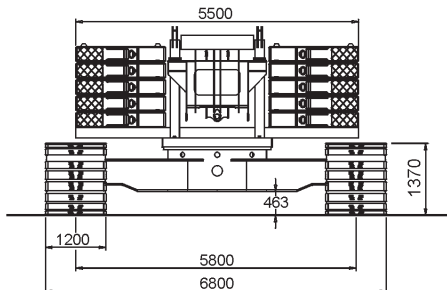

18,7-80,3m

13,1-52,3m

160kN

160kN

Hakenflaschen

Traglast	Rollen	Strangzahl	Gewicht	Höhe
80 t	3	7	1500 kg	1540 mm
40 t	1	3	1200 kg	1430 mm

Max. Schwenkradius
Wippspitzenlenker bei 85°:
ausgerüstet mit Notablaßvorrichtung

5,93 m

Arbeitsbereiche am Hauptausleger (SH)

Arbeitsbereiche am Hauptausleger (SHLH)

Arbeitsbereiche mit Wippspitze (Hauptausleger 85°) (SHWS)

Arbeitsbereiche mit Wipp Spitze (Hauptausleger 75°) (SHWS)

Arbeitsbereiche mit Wippspitze (Hauptausleger 65°)
(SHWS)