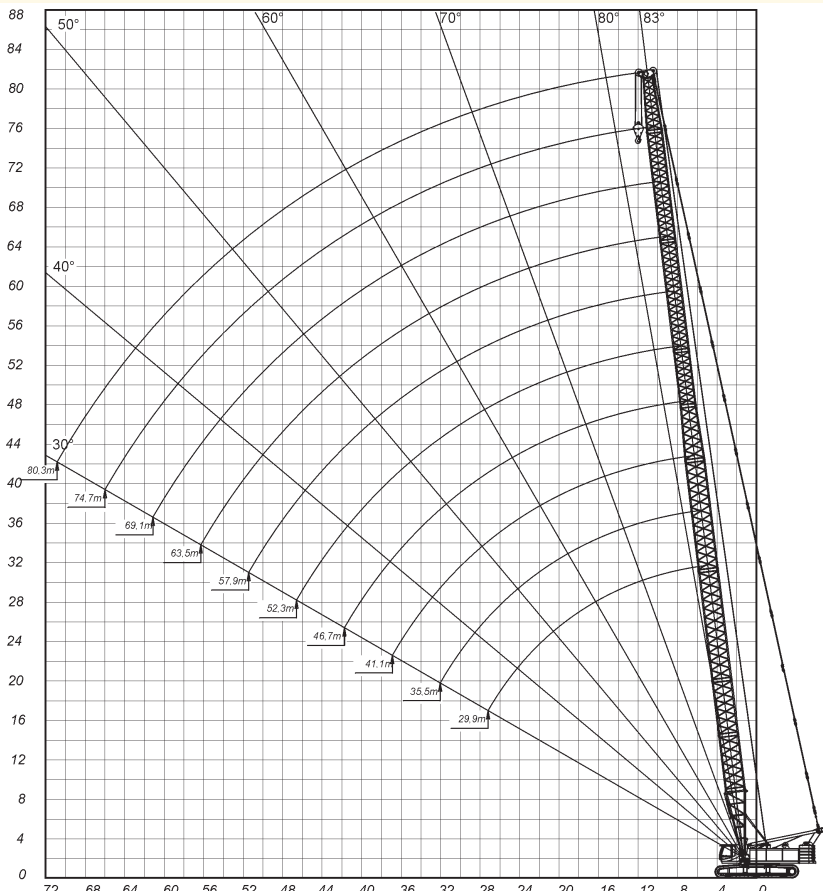

18,7-80,3m

13,1-52,3m

160kN

160kN

Hakenflaschen

Traglast	Rollen	Strangzahl	Gewicht	Höhe
80 t	3	7	1500 kg	1540 mm
40 t	1	3	1200 kg	1430 mm

Max. Schwenkradius
Wippspitzenlenker bei 85°:
ausgerüstet mit Notablaßvorrichtung

5,93 m

Arbeitsbereiche am Hauptausleger (SH)

Arbeitsbereiche am Hauptausleger (SHLH)

Arbeitsbereiche mit Wippspitze (Hauptausleger 85°) (SHWS)

Arbeitsbereiche mit Wipp Spitze (Hauptausleger 75°) (SHWS)

Arbeitsbereiche mit Wippspitze (Hauptausleger 65°)
(SHWS)

mit 26 t Zentralballast
* mit Sonderausrüstung

SHX

18,7-74,7m

8,5x5,5m

75t

Runner

360°

75%

mit 26 t Zentralballast

24,3-29,9m

85°

24,3-52,3m

8,5x5,8m

75t

360°

75%