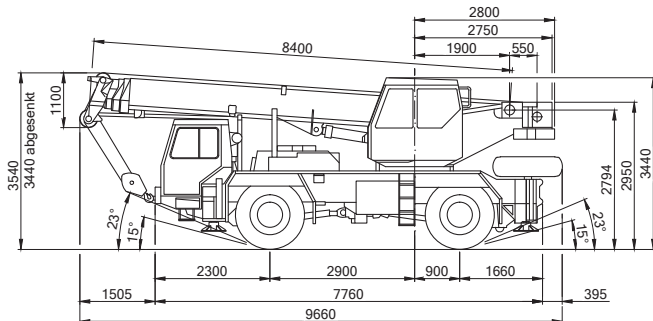

8,4-26m

8,2m

27kN

### Hakenflaschen

Traglast	Rollen	Strangzahl	Gewicht	Höhe
18 t	3	7	120 kg	950 mm
2,8 t	-	1	60 kg	500 mm

## Arbeitsbereiche mit Klappspitze

8,4-26m

6,25x5,6m

3,3t

360°

**75%**

m	8,4	14,3	20,1	24,2	26	m
2,5	30					2,5
2,8	25					2,8
3	22	15,5	12			3
3,5	20	15,5	11,9			3,5
4	18	15,5	11,7	9		4
4,5	16,5	15,5	11,5	9		4,5
5	15	14,8	11,3	9	9	5
6	12	12	10,8	9	8,3	6
7		9,7	8,9	8,3	7,5	7
8		7,8	7,4	7,1	6,9	8
9		6,5	6,4	6,1	5,9	9
10		5,4	5,5	5,2	5,2	10
12		4	4	3,9	3,9	12
14			3,1	3	3	14
16			2,4	2,3	2,3	16
18			1,9	1,8	1,8	18
20				1,5	1,4	20
22				1,2	1,2	22
24					1	24

8,4-26m

6,25x4,4m

3,3t

360°

**75%**

m	8,4	14,3	20,1	24,2	26	m
2,5	23,5					2,5
3	20,9	15,5	12			3
3,5	18,7	15,5	11,9			3,5
4	17	15,5	11,7	9		4
4,5	15,4	13,2	11,5	9		4,5
5	13,3	11,4	10	9	9	5
6	9,4	8,8	7,9	7,4	7,2	6
7		7,1	6,4	6,1	5,9	7
8		5,8	5,4	5,1	5	8
9		4,7	4,5	4,3	4,2	9
10		3,9	3,8	3,7	3,6	10
12		2,8	2,8	2,6	2,6	12
14			2	1,9	1,9	14
16			1,5	1,5	1,4	16
18			1,2	1,1	1,1	18
20				0,9	0,8	20
22				0,7	0,6	22