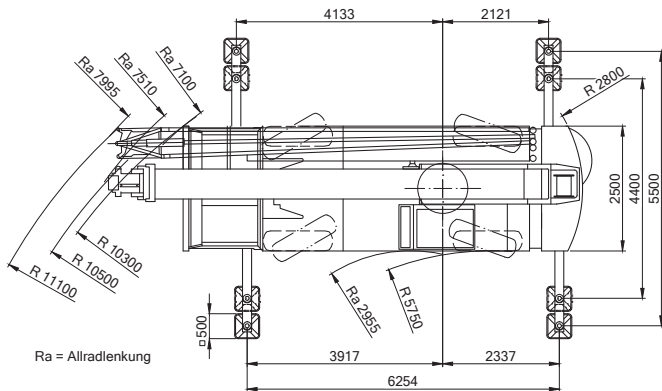

8,4-26m

8,2m

27kN

### Hakenflaschen

Traglast	Rollen	Strangzahl	Gewicht	Höhe
18 t	3	7	120 kg	950 mm
2,8 t	-	1	60 kg	500 mm

## Arbeitsbereiche mit Klappspitze

8,4-26m

6,25x5,6m

3,3t

360°

**75%**

m	8,4	14,3	20,1	24,2	26	m
2,5	30					2,5
2,8	25					2,8
3	22	15,5	12			3
3,5	20	15,5	11,9			3,5
4	18	15,5	11,7	9		4
4,5	16,5	15,5	11,5	9		4,5
5	15	14,8	11,3	9	9	5
6	12	12	10,8	9	8,3	6
7		9,7	8,9	8,3	7,5	7
8		7,8	7,4	7,1	6,9	8
9		6,5	6,4	6,1	5,9	9
10		5,4	5,5	5,2	5,2	10
12		4	4	3,9	3,9	12
14			3,1	3	3	14
16			2,4	2,3	2,3	16
18			1,9	1,8	1,8	18
20				1,5	1,4	20
22				1,2	1,2	22
24					1	24

8,4-26m

6,25x4,4m

3,3t

360°

**75%**

m	8,4	14,3	20,1	24,2	26	m
2,5	23,5					2,5
3	20,9	15,5	12			3
3,5	18,7	15,5	11,9			3,5
4	17	15,5	11,7	9		4
4,5	15,4	13,2	11,5	9		4,5
5	13,3	11,4	10	9	9	5
6	9,4	8,8	7,9	7,4	7,2	6
7		7,1	6,4	6,1	5,9	7
8		5,8	5,4	5,1	5	8
9		4,7	4,5	4,3	4,2	9
10		3,9	3,8	3,7	3,6	10
12		2,8	2,8	2,6	2,6	12
14			2	1,9	1,9	14
16			1,5	1,5	1,4	16
18			1,2	1,1	1,1	18
20				0,9	0,8	20
22				0,7	0,6	22