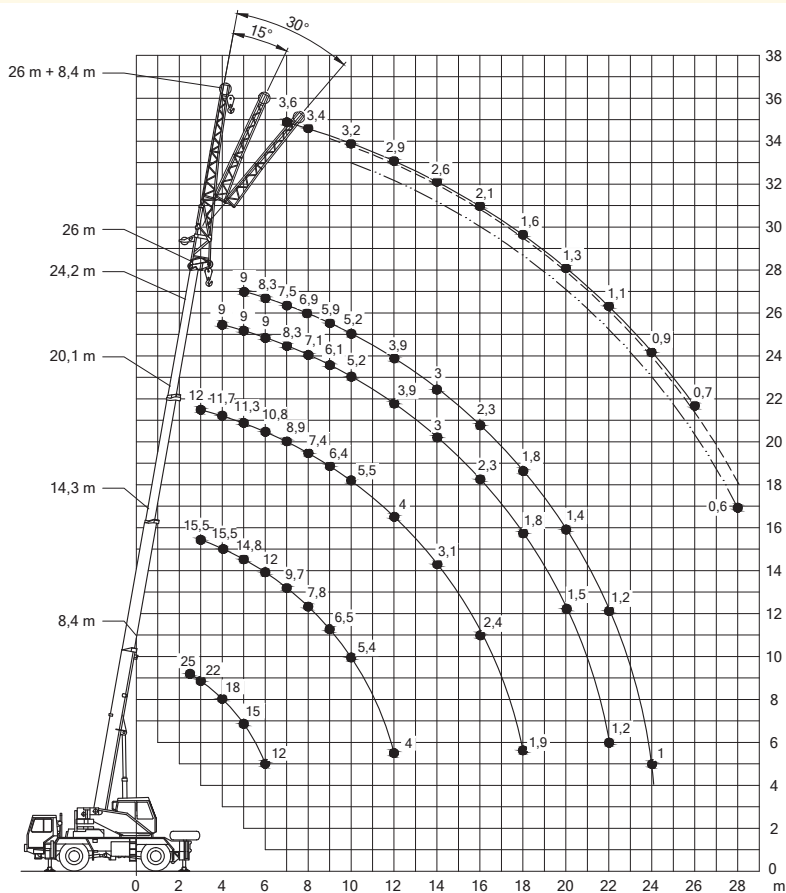

Arbeitsbereiche mit Klappspitze

8,4-26m

6,25x5,6m

3,3t

360°

75%

m	8,4	14,3	20,1	24,2	26	m
2,5	30					2,5
2,8	25					2,8
3	22	15,5	12			3
3,5	20	15,5	11,9			3,5
4	18	15,5	11,7	9		4
4,5	16,5	15,5	11,5	9		4,5
5	15	14,8	11,3	9	9	5
6	12	12	10,8	9	8,3	6
7		9,7	8,9	8,3	7,5	7
8		7,8	7,4	7,1	6,9	8
9		6,5	6,4	6,1	5,9	9
10		5,4	5,5	5,2	5,2	10
12		4	4	3,9	3,9	12
14			3,1	3	3	14
16			2,4	2,3	2,3	16
18			1,9	1,8	1,8	18
20				1,5	1,4	20
22				1,2	1,2	22
24					1	24

8,4-26m

6,25x4,4m

3,3t

360°

75%

m	8,4	14,3	20,1	24,2	26	m
2,5	23,5					2,5
3	20,9	15,5	12			3
3,5	18,7	15,5	11,9			3,5
4	17	15,5	11,7	9		4
4,5	15,4	13,2	11,5	9		4,5
5	13,3	11,4	10	9	9	5
6	9,4	8,8	7,9	7,4	7,2	6
7		7,1	6,4	6,1	5,9	7
8		5,8	5,4	5,1	5	8
9		4,7	4,5	4,3	4,2	9
10		3,9	3,8	3,7	3,6	10
12		2,8	2,8	2,6	2,6	12
14			2	1,9	1,9	14
16			1,5	1,5	1,4	16
18			1,2	1,1	1,1	18
20				0,9	0,8	20
22				0,7	0,6	22