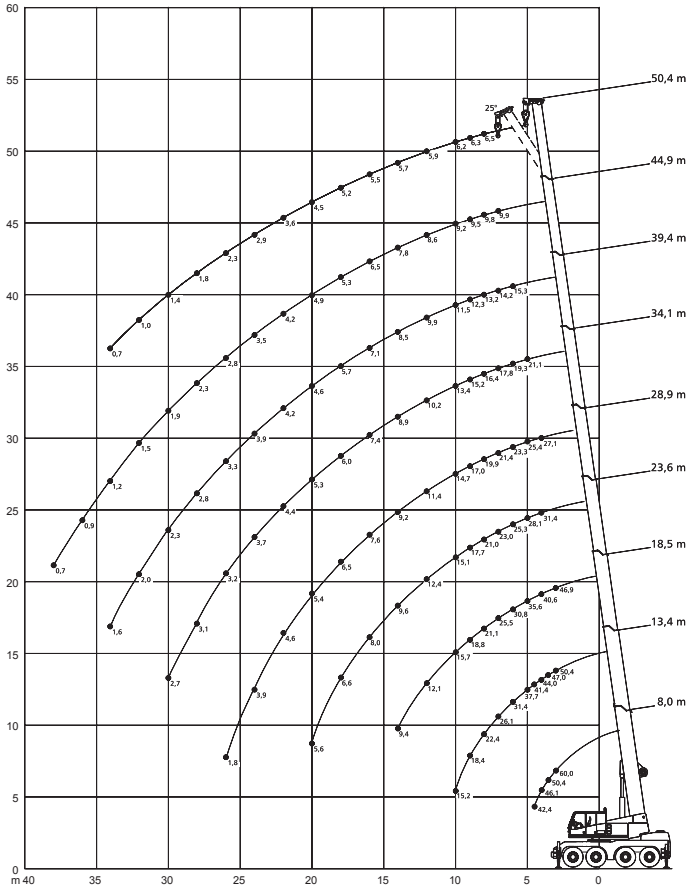

8-50,4m

7,6/14m

55kN

Hakenflaschen

Traglast	Rollen	Strangzahl	Gewicht	Höhe
50 t	3	7	550 kg	800 mm
20 t	1	3	400 kg	700 mm

() mit unabhängiger Hinterradslenkung

Arbeitsbereiche am Hauptausleger

Arbeitsbereiche mit Doppelklappspitze

Arbeitsbereiche mit Montagespitze

8-50,4m

7,45x6,55m

10t

360°

75%

m	8	13,4	18,5	23,6	28,9	34,1	39,4	44,9	50,4	m
2,5	70**									2,5
3	60*									3
3	54,8	50,6	47,1							3
3,5	50	47,1	43,9							3,5
4	45,8	44,1	40,7	31,7						4
4,5	42	41,2	38,2	29,9						4,5
5		37,6	35,6	28,2	25,7					5
6		31,3	30,8	25,3	23,5					6
7		26	25,4	23	21,6	17,7				7
8		22,5	21,5	21,1	19,9	16,4				8
9		18,6	19	18,1	17,3	15,2	12,3			9
10		15,5	15,9	15,2	15	13,7	11,5			10
12			12,3	12,2	12,2	10,6	10,1	8,7		12
14			9,6	9,5	9,4	8,9	8,5	7,7	6,1	14
16				8,2	7,6	7,6	7,3	6,8	5,8	16
18				6,8	6,7	6,2	5,9	5,6	5,5	18
20				5,7	5,6	5,4	4,8	4,9	4,7	20
22					4,7	4,6	4,2	4,4	3,9	22
24					4	3,9	3,9	3,6	3,1	24
26						3,3	3,5	3	2,5	26
28							3,1	2,9	2,5	28
30							2,8	2,5	2,1	30
32								2,1	1,7	32
34								1,8	1,4	34
36								1,5	1,1	36
38									0,8	38
40									0,6	40

* 180° nach vorne

** 0° nach hinten und Hubselleinsicherung 1x13

34,1-50,4m

7,6m

7,45x6,55m

10t

360°

75%

34,1-50,4m

14m

7,45x6,55m

10t

360°

75%

m	34,1		39,4		44,9		50,4		m
	0°	20°	0°	20°	0°	20°	0°	20°	
12	4,8								12
14	4,5		4,2						14
16	4,2	3	4						16
18	3,9	2,9	2,3	3,8	2,9		3,1		18
20	3,7	2,8	2,2	3,6	2,8		2,9	2,7	20
22	3,5	2,6	2,2	3,4	2,6	2,2	2,8	2,5	22
24	3,1	2,5	2,1	3	2,5	2,2	2,7	2,4	24
26	2,5	2,4	2,1	2,5	2,4	2,1	2,5	2,3	26
28	2,3	2,3	2	2,4	2,4	2,1	2,1	2,2	28
30	2,1	2	2	2	2	2,1	1,8	2,1	30
32	2	1,8	1,8	1,6	1,9	1,9	1,7	1,7	32
34	1,8	1,7	1,7	1,5	1,6	1,8	1,5	1,6	34
36	1,6	1,6	1,6	1,3	1,4	1,5	1,2	1,5	36
38	1,4	1,5	0,6	1,2	1,2	1,3	0,9	1,2	38
40	1,1	1,3		1,1	1,1	1,3	0,7	0,9	40
42	0,9	1		0,9	1			0,7	42
44	0,8	0,8		0,7	0,8				44
46				0,5	0,6				46