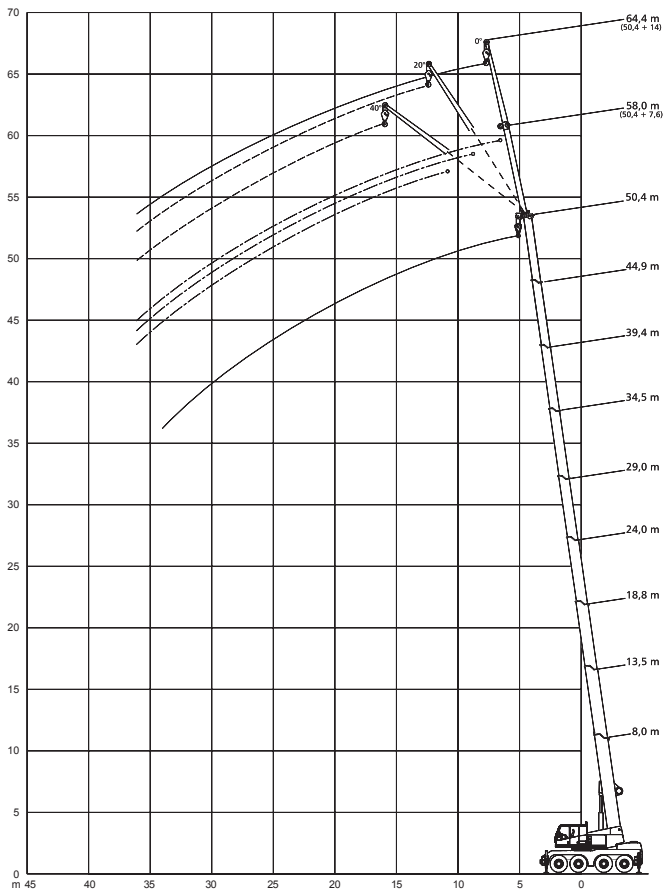

8-50,4m

7,6/14m

55kN

Hakenflaschen

Traglast	Rollen	Strangzahl	Gewicht	Höhe
50 t	3	7	550 kg	800 mm
20 t	1	3	400 kg	700 mm

() mit unabhängiger Hinterradslenkung

Arbeitsbereiche am Hauptausleger

Arbeitsbereiche mit Doppelklappspitze

Arbeitsbereiche mit Montagespitze

8-50,4m

7,45x6,55m

10t

360°

75%

m	8	13,4	18,5	23,6	28,9	34,1	39,4	44,9	50,4	m
2,5	70**									2,5
3	60*									3
3	54,8	50,6	47,1							3
3,5	50	47,1	43,9							3,5
4	45,8	44,1	40,7	31,7						4
4,5	42	41,2	38,2	29,9						4,5
5		37,6	35,6	28,2	25,7					5
6		31,3	30,8	25,3	23,5					6
7		26	25,4	23	21,6	17,7				7
8		22,5	21,5	21,1	19,9	16,4				8
9		18,6	19	18,1	17,3	15,2	12,3			9
10		15,5	15,9	15,2	15	13,7	11,5			10
12			12,3	12,2	12,2	10,6	10,1	8,7		12
14			9,6	9,5	9,4	8,9	8,5	7,7	6,1	14
16				8,2	7,6	7,6	7,3	6,8	5,8	16
18				6,8	6,7	6,2	5,9	5,6	5,5	18
20				5,7	5,6	5,4	4,8	4,9	4,7	20
22					4,7	4,6	4,2	4,4	3,9	22
24					4	3,9	3,9	3,6	3,1	24
26						3,3	3,5	3	2,5	26
28							3,1	2,9	2,5	28
30							2,8	2,5	2,1	30
32								2,1	1,7	32
34								1,8	1,4	34
36								1,5	1,1	36
38									0,8	38
40									0,6	40

* 180° nach vorne

** 0° nach hinten und Hubselleinsicherung 1x13

34,1-50,4m

7,6m

7,45x6,55m

10t

360°

75%

34,1-50,4m

14m

7,45x6,55m

10t

360°

75%

m	34,1		39,4		44,9		50,4		m
	0°	20°	0°	20°	0°	20°	0°	20°	
12	4,8								12
14	4,5		4,2						14
16	4,2	3	4						16
18	3,9	2,9	2,3	3,8	2,9		3,1		18
20	3,7	2,8	2,2	3,6	2,8		2,9	2,7	20
22	3,5	2,6	2,2	3,4	2,6	2,2	2,8	2,5	22
24	3,1	2,5	2,1	3	2,5	2,2	2,7	2,4	24
26	2,5	2,4	2,1	2,5	2,4	2,1	2,5	2,3	26
28	2,3	2,3	2	2,4	2,4	2,1	2,1	2,2	28
30	2,1	2	2	2	2	2,1	1,8	2,1	30
32	2	1,8	1,8	1,6	1,9	1,9	1,7	1,7	32
34	1,8	1,7	1,7	1,5	1,6	1,8	1,5	1,6	34
36	1,6	1,6	1,6	1,3	1,4	1,5	1,2	1,5	36
38	1,4	1,5	0,6	1,2	1,2	1,3	0,9	1,2	38
40	1,1	1,3		1,1	1,1	1,3	0,7	0,9	40
42	0,9	1		0,9	1			0,7	42
44	0,8	0,8		0,7	0,8				44
46				0,5	0,6				46