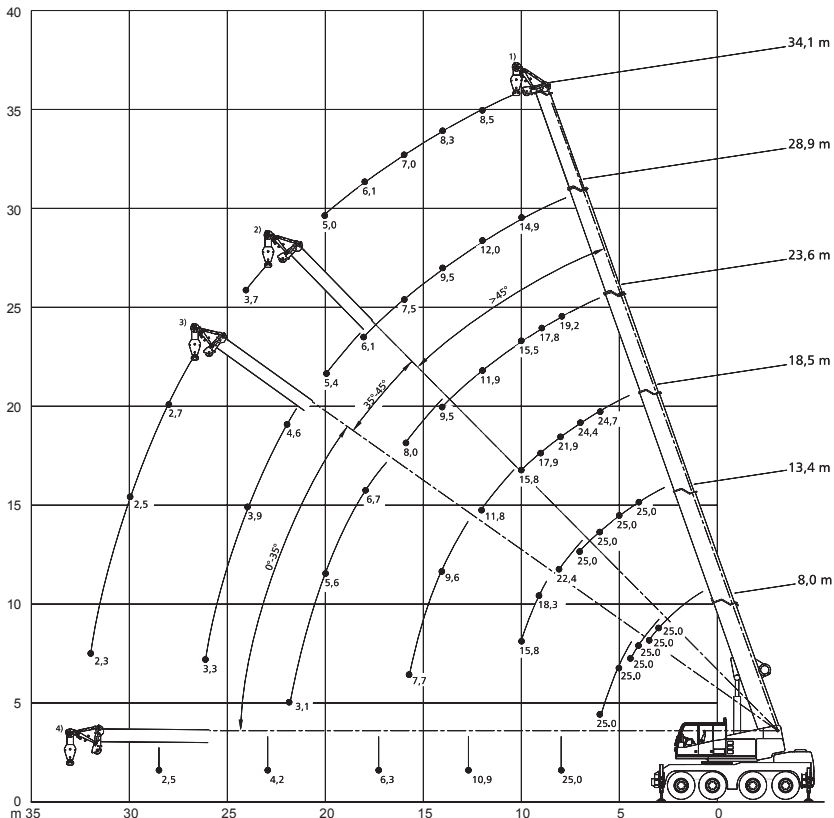

Arbeitsbereiche mit Montagespitze

8-50,4m

7,45x6,55m

10t

360°

75%

m	8	13,4	18,5	23,6	28,9	34,1	39,4	44,9	50,4	m
2,5	70**									2,5
3	60*									3
3	54,8	50,6	47,1							3
3,5	50	47,1	43,9							3,5
4	45,8	44,1	40,7	31,7						4
4,5	42	41,2	38,2	29,9						4,5
5		37,6	35,6	28,2	25,7					5
6		31,3	30,8	25,3	23,5					6
7		26	25,4	23	21,6	17,7				7
8		22,5	21,5	21,1	19,9	16,4				8
9		18,6	19	18,1	17,3	15,2	12,3			9
10		15,5	15,9	15,2	15	13,7	11,5			10
12			12,3	12,2	12,2	10,6	10,1	8,7		12
14			9,6	9,5	9,4	8,9	8,5	7,7	6,1	14
16				8,2	7,6	7,6	7,3	6,8	5,8	16
18				6,8	6,7	6,2	5,9	5,6	5,5	18
20				5,7	5,6	5,4	4,8	4,9	4,7	20
22					4,7	4,6	4,2	4,4	3,9	22
24					4	3,9	3,9	3,6	3,1	24
26						3,3	3,5	3	2,5	26
28							3,1	2,9	2,5	28
30							2,8	2,5	2,1	30
32								2,1	1,7	32
34								1,8	1,4	34
36								1,5	1,1	36
38									0,8	38
40									0,6	40

* 180° nach vorne

** 0° nach hinten und Hubselleinsicherung 1x13