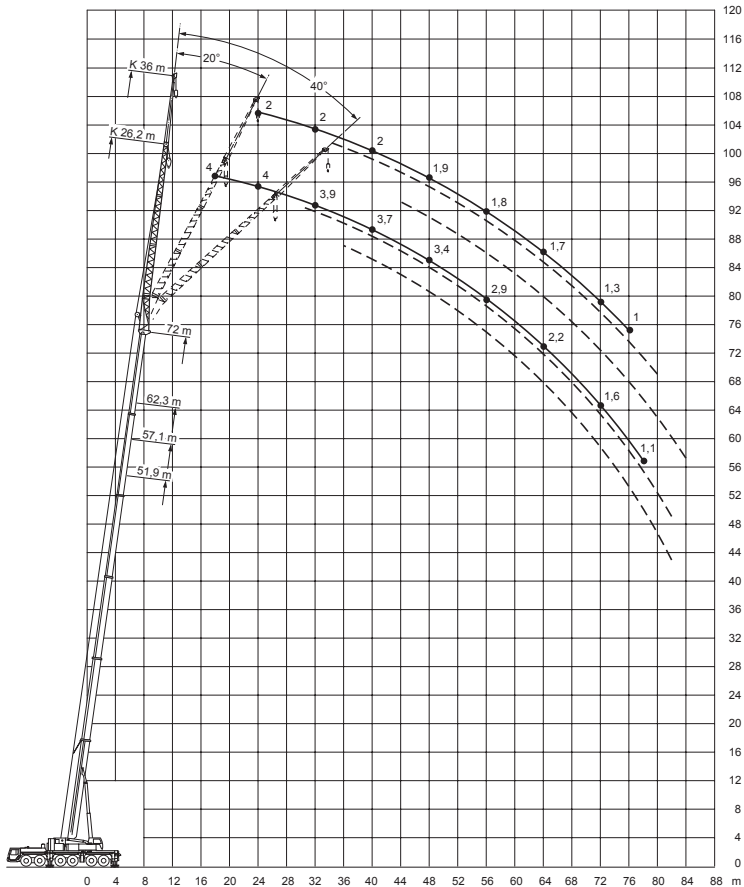

4 x 2,30 m x 1,60 m

* = abgesenkt

Arbeitsbereiche am Hauptausleger
(I)

Arbeitsbereiche mit Doppelklappspitze (TK)

Arbeitsbereiche mit Dreifachklappspitze (TK)

Arbeitsbereiche mit Vierfachklappspitze (TK)

Arbeitsbereiche mit Festanbauspitze (TF)

Arbeitsbereiche mit Wippspitze (Hauptausleger 82°) (TN)

Arbeitsbereiche mit Wippspitze (Hauptausleger 75°) (TN)

Arbeitsbereiche mit Wippspitze (Hauptausleger 68°) (TN)

15,5-72m

8,86x8,5m

97,5t

360°

75%