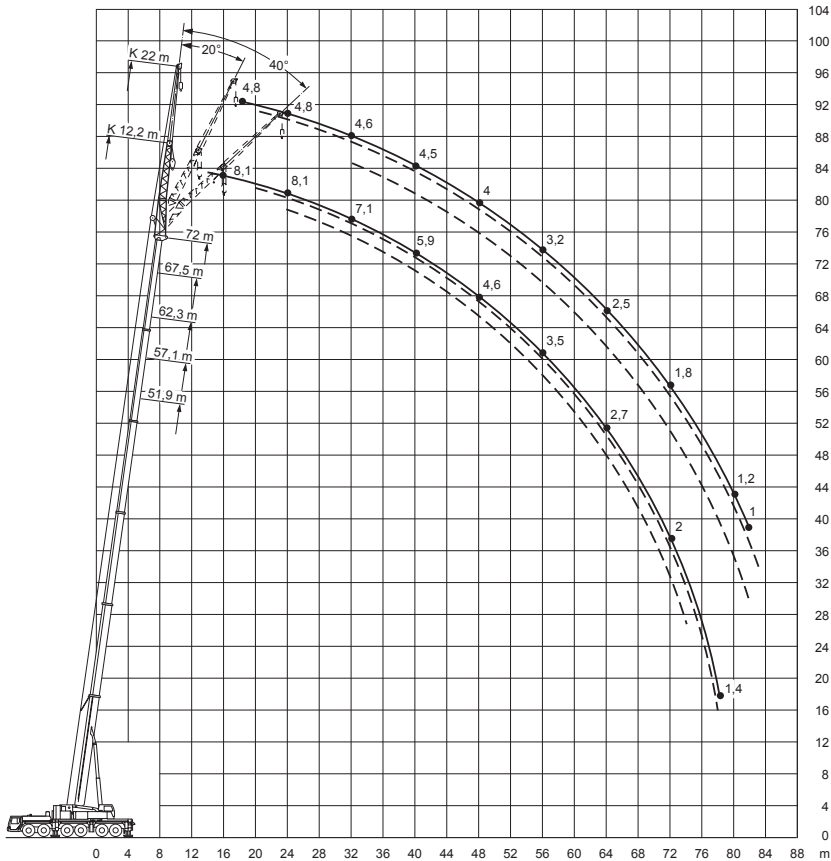

4 x 2,30 m x 1,60 m

* = abgesenkt

Arbeitsbereiche am Hauptausleger
(I)

Arbeitsbereiche mit Doppelklappspitze (TK)

Arbeitsbereiche mit Dreifachklappspitze (TK)

Arbeitsbereiche mit Vierfachklappspitze (TK)

Arbeitsbereiche mit Festanbauspitze (TF)

Arbeitsbereiche mit Wippspitze (Hauptausleger 82°) (TN)

Arbeitsbereiche mit Wippspitze (Hauptausleger 75°) (TN)

Arbeitsbereiche mit Wippspitze (Hauptausleger 68°) (TN)

15,5-72m

8,86x8,5m

97,5t

360°

75%