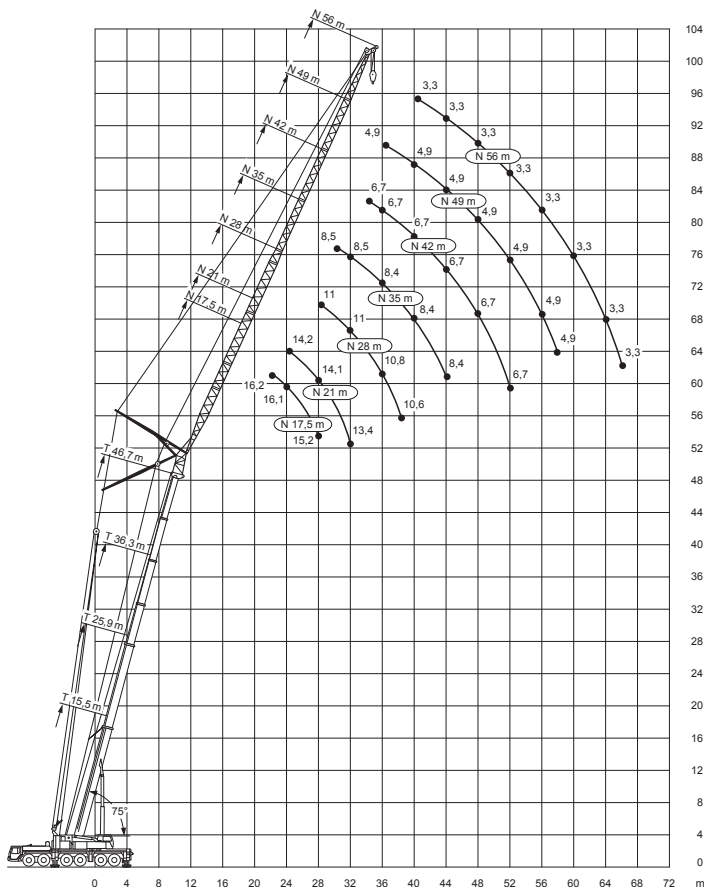

15,5-72m

12,2-36m

14-42m

17,5-70m

105kN

105kN

Hakenflaschen				
Traglast	Rollen	Strangzahl	Gewicht	Höhe
125 t	5	11	2100 kg	1880 mm
71 t	3	7	1040 kg	1700 mm
10 t	-	1	600 kg	500 mm
Bommel			500 kg	

Abstützplatten:

4 x 2,30 m x 1,60 m

* = abgesenkt

Arbeitsbereiche am Hauptausleger
(I)

Arbeitsbereiche mit Doppelklappspitze (TK)

Arbeitsbereiche mit Dreifachklappspitze (TK)

Arbeitsbereiche mit Vierfachklappspitze (TK)

Arbeitsbereiche mit Festanbauspitze (TF)

Arbeitsbereiche mit Wippspitze (Hauptausleger 82°) (TN)

Arbeitsbereiche mit Wippspitze (Hauptausleger 75°) (TN)

Arbeitsbereiche mit Wippspitze (Hauptausleger 68°) (TN)

15,5-72m

8,86x8,5m

97,5t

360°

75%