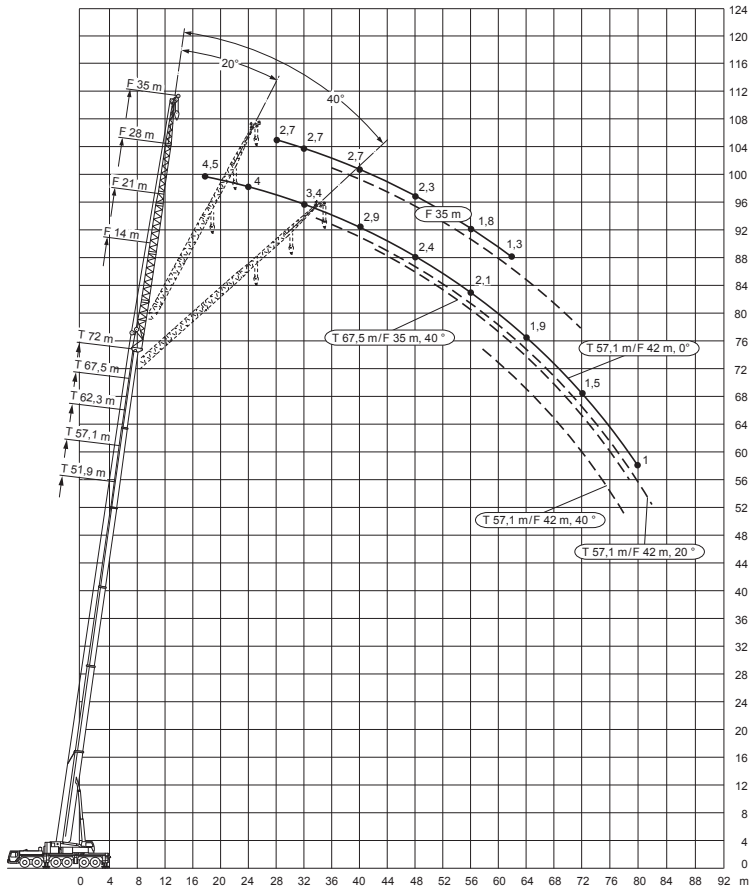

15,5-72m

12,2-36m

14-42m

17,5-70m

105kN

105kN

Hakenflaschen				
Traglast	Rollen	Strangzahl	Gewicht	Höhe
125 t	5	11	2100 kg	1880 mm
71 t	3	7	1040 kg	1700 mm
10 t	-	1	600 kg	500 mm
Bommel			500 kg	

Abstützplatten:

4 x 2,30 m x 1,60 m

* = abgesenkt

Arbeitsbereiche am Hauptausleger
(I)

Arbeitsbereiche mit Doppelklappspitze (TK)

Arbeitsbereiche mit Dreifachklappspitze (TK)

Arbeitsbereiche mit Vierfachklappspitze (TK)

Arbeitsbereiche mit Festanbauspitze (TF)

Arbeitsbereiche mit Wippspitze (Hauptausleger 82°) (TN)

Arbeitsbereiche mit Wippspitze (Hauptausleger 75°) (TN)

Arbeitsbereiche mit Wippspitze (Hauptausleger 68°) (TN)

15,5-72m

8,86x8,5m

97,5t

360°

75%