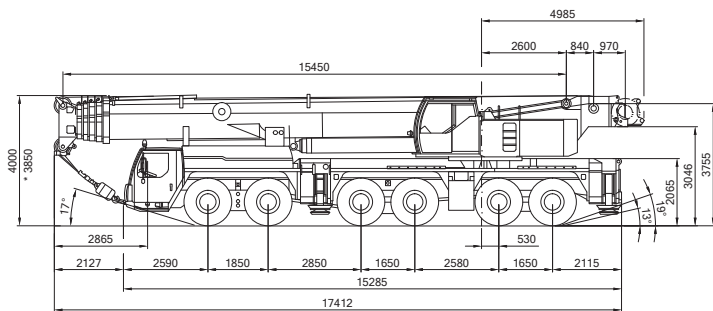

15,5-72m

12,2-36m

14-42m

17,5-70m

105kN

105kN

Hakenflaschen				
Traglast	Rollen	Strangzahl	Gewicht	Höhe
125 t	5	11	2100 kg	1880 mm
71 t	3	7	1040 kg	1700 mm
10 t	-	1	600 kg	500 mm
Bommel			500 kg	

Abstützplatten:

4 x 2,30 m x 1,60 m

* = abgesenkt

Arbeitsbereiche am Hauptausleger
(I)

Arbeitsbereiche mit Doppelklappspitze (TK)

Arbeitsbereiche mit Dreifachklappspitze (TK)

Arbeitsbereiche mit Vierfachklappspitze (TK)

Arbeitsbereiche mit Festanbauspitze (TF)