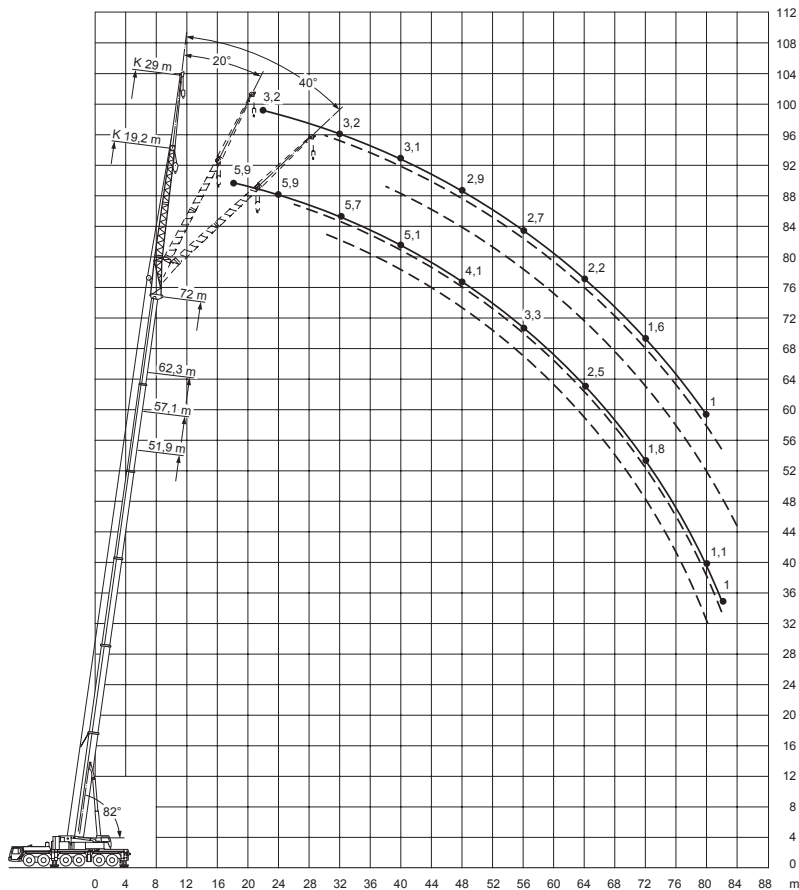

4 x 2,30 m x 1,60 m

* = abgesenkt

Arbeitsbereiche am Hauptausleger
(I)

Arbeitsbereiche mit Doppelklappspitze (TK)

Arbeitsbereiche mit Dreifachklappspitze (TK)

Arbeitsbereiche mit Vierfachklappspitze (TK)

Arbeitsbereiche mit Festanbauspitze (TF)

Arbeitsbereiche mit Wippspitze (Hauptausleger 82°) (TN)

Arbeitsbereiche mit Wippspitze (Hauptausleger 75°) (TN)

Arbeitsbereiche mit Wippspitze (Hauptausleger 68°) (TN)

15,5-72m

8,86x8,5m

97,5t

360°

75%