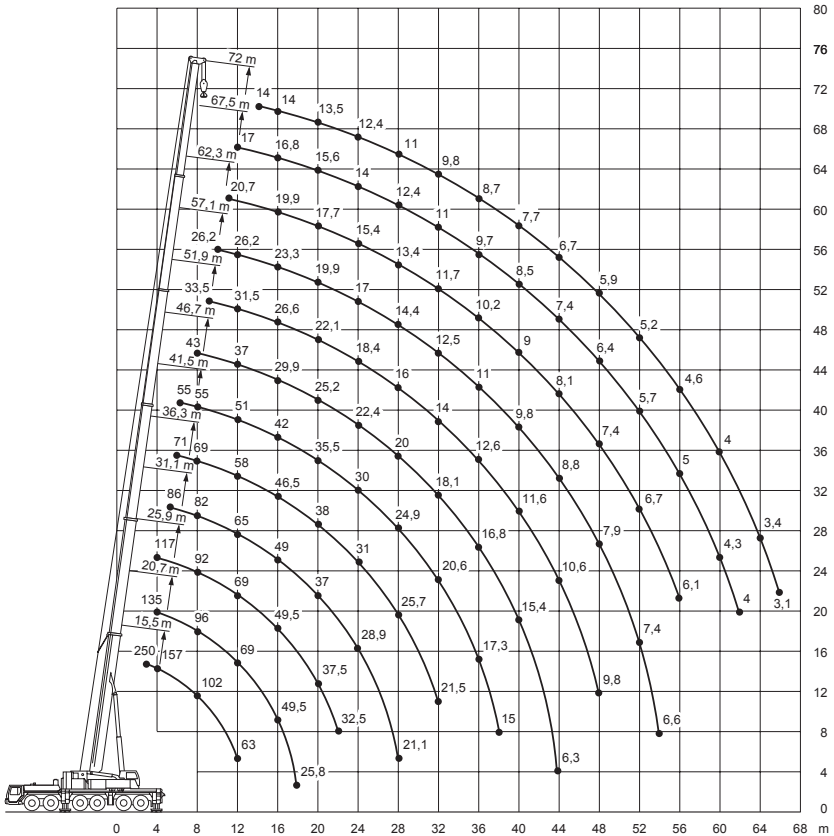

Arbeitsbereiche am Hauptausleger
(I)