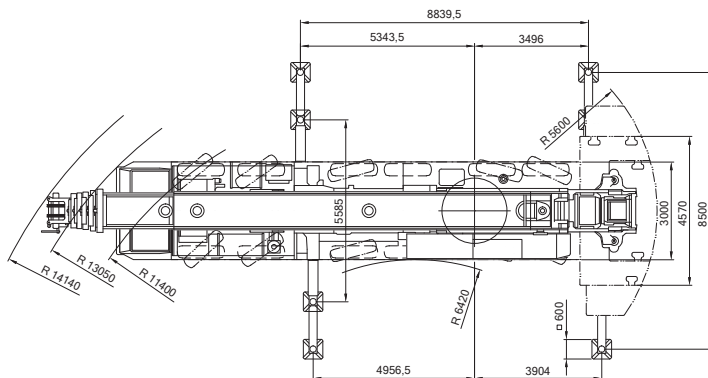

15,5-72m

12,2-36m

14-42m

17,5-70m

105kN

105kN

Hakenflaschen				
Traglast	Rollen	Strangzahl	Gewicht	Höhe
125 t	5	11	2100 kg	1880 mm
71 t	3	7	1040 kg	1700 mm
10 t	-	1	600 kg	500 mm
Bommel			500 kg	

Abstützplatten:

4 x 2,30 m x 1,60 m

* = abgesenkt

Arbeitsbereiche am Hauptausleger
(I)

Arbeitsbereiche mit Doppelklappspitze (TK)

Arbeitsbereiche mit Dreifachklappspitze (TK)

Arbeitsbereiche mit Vierfachklappspitze (TK)

Arbeitsbereiche mit Festanbauspitze (TF)