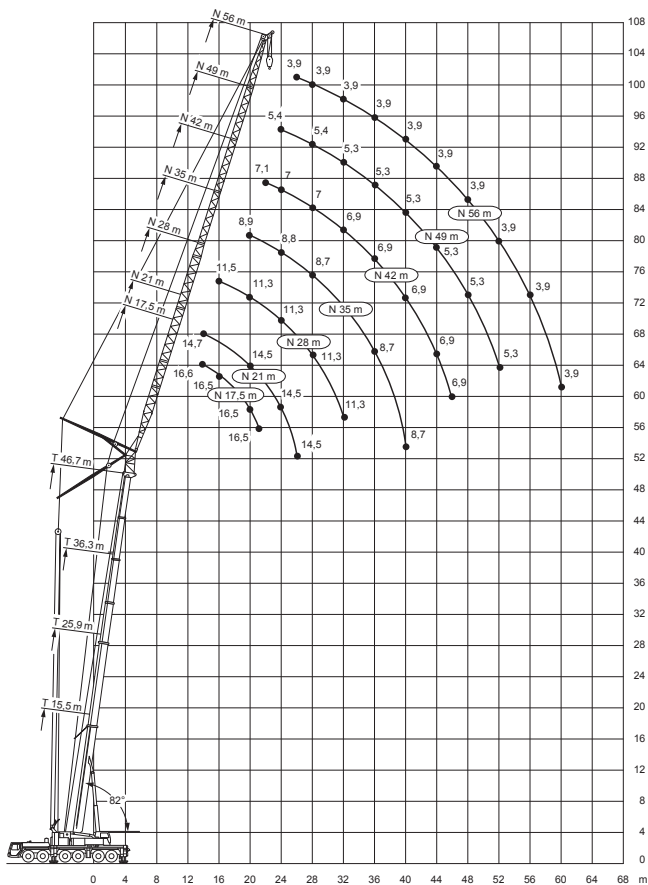

15,5-72m

12,2-36m

14-42m

17,5-70m

105kN

105kN

Hakenflaschen				
Traglast	Rollen	Strangzahl	Gewicht	Höhe
125 t	5	11	2100 kg	1880 mm
71 t	3	7	1040 kg	1700 mm
10 t	-	1	600 kg	500 mm
Bommel			500 kg	

Abstützplatten:

4 x 2,30 m x 1,60 m

* = abgesenkt

Arbeitsbereiche am Hauptausleger
(I)

Arbeitsbereiche mit Doppelklappspitze (TK)

Arbeitsbereiche mit Dreifachklappspitze (TK)

Arbeitsbereiche mit Vierfachklappspitze (TK)

Arbeitsbereiche mit Festanbauspitze (TF)

Arbeitsbereiche mit Wippspitze (Hauptausleger 82°) (TN)

Arbeitsbereiche mit Wippspitze (Hauptausleger 75°) (TN)

Arbeitsbereiche mit Wippspitze (Hauptausleger 68°) (TN)

15,5-72m

8,86x8,5m

97,5t

360°

75%