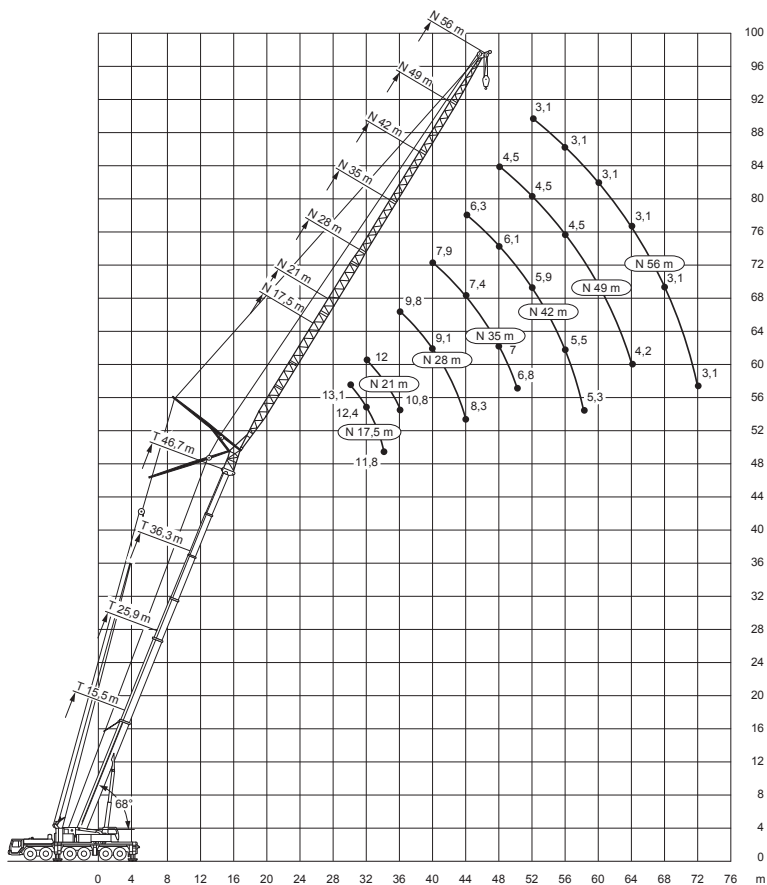

Arbeitsbereiche mit Wippspitze (Hauptausleger 82°) (TN)

Arbeitsbereiche mit Wippspitze (Hauptausleger 75°) (TN)

Arbeitsbereiche mit Wippspitze (Hauptausleger 68°) (TN)

15,5-72m

8,86x8,5m

97,5t

360°

75%