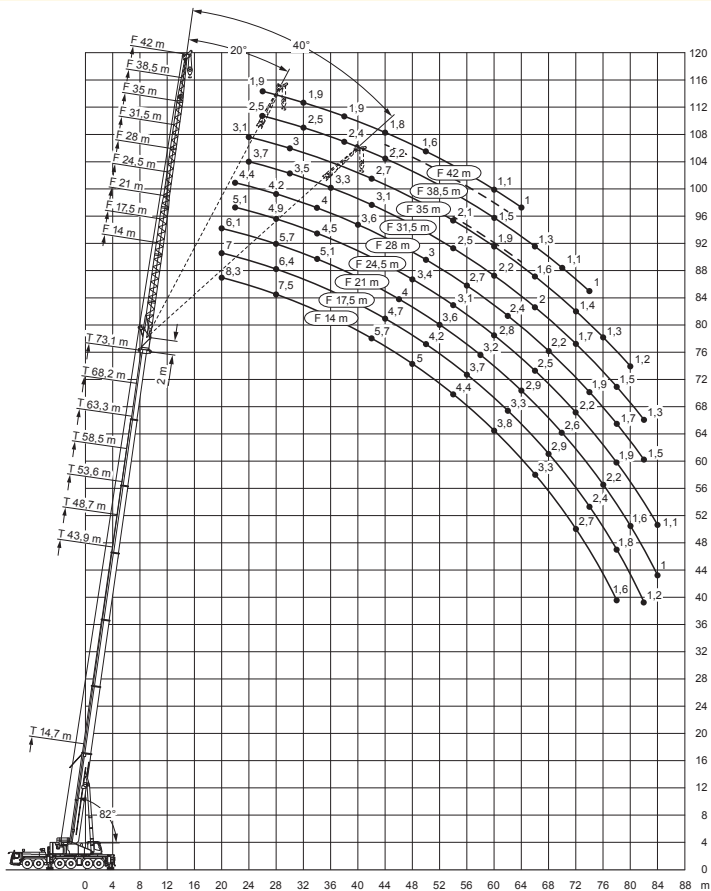

Arbeitsbereiche mit Festanbauspitze (TF)