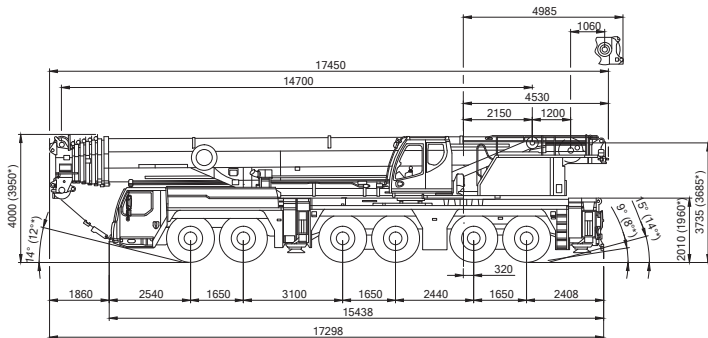

14,7-78m

14-42m

17,5-70m

122kN

122kN

### Hakenflaschen

Traglast	Rollen	Strangzahl	Gewicht	Höhe
135,5 t	7	12	1700 kg	2020 mm
80,0 t	3	7	1450 kg	1720 mm
36,2 t	1	3	1000 kg	1570 mm
12,6 t	-	1	500 kg	680 mm

Abstützplatten:

4 x 2,50 m x 2,50 m

\* = abgesenkt