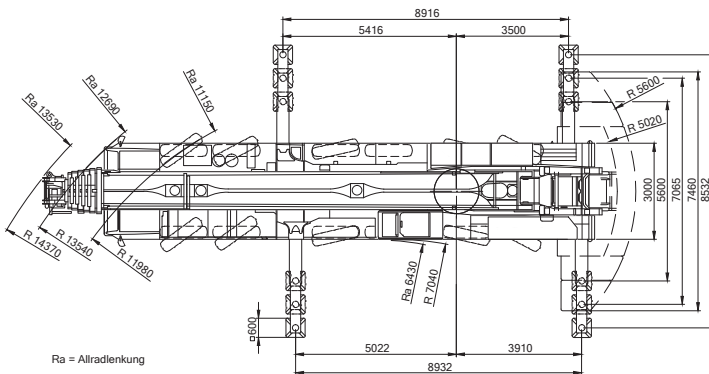

### Hakenflaschen

Traglast	Rollen	Strangzahl	Gewicht	Höhe
135,5 t	7	12	1700 kg	2020 mm
80,0 t	3	7	1450 kg	1720 mm
36,2 t	1	3	1000 kg	1570 mm
12,6 t	-	1	500 kg	680 mm

Abstützplatten:

4 x 2,50 m x 2,50 m

\* = abgesenkt