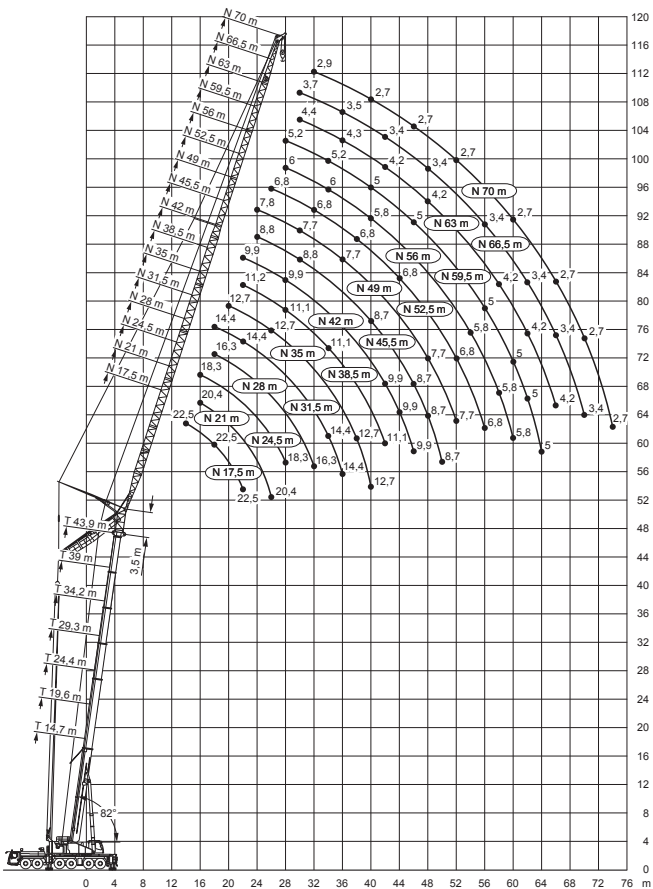

Arbeitsbereiche mit Wippspitze (Hauptausleger 82°) (TN)

14,7-78m

8,93x8,53m

96t

360°

75%

m	14,7*	14,7	19,6	24,4	29,3	34,2	39	43,9	48,7	53,6	58,5	63,3	68,2	73,1	77,2	78	m	
3	300	135,5															3	
3,5	183	135,5	135,5														3,5	
4	173,5	135,5	135,5	135,5													4	
4,5	160,4	135,5	135,5	135,5	112,6												4,5	
5	147,8	135,5	135	129,6	112,2	89,9											5	
6	132,1	126	124	117,3	110,1	89,1	72,3										6	
7	119,6	112,6	113,3	106,9	101,7	87,7	71,6	59									7	
8	105,9	100,3	101,2	98,6	93,2	86,3	70,9	58,6	46,3								8	
9	93,6	90,1	91	90,8	86,3	83,2	70,1	58,1	46,1	37,2							9	
10	83,6	81,5	82,4	82,7	80,4	77,9	69,2	57,7	45,8	37,1							10	
11	75,4	74	74,8	75,2	74,8	72,9	68,2	57,2	45,6	37	29,9						11	
12	63,7	63,7	68,3	68,6	68,4	68,4	65,2	56,4	44,5	36,6	29,7	24,5					12	
13			62,4	62,7	62,6	63,4	61,4	55,5	43,1	36,2	29,5	24,3	19,8				13	
14			57,9	57,6	58,7	58,3	57,5	54,4	41,4	35,4	29,2	24,2	19,8				14	
16			49,7	50,4	50,4	49,9	49,3	49,7	38	33,3	28,3	23,8	19,5	16,5	13,7	13,3	16	
18				43,8	43,9	43,4	44,4	43,7	35	30,8	26,7	23	18,9	16,1	13,6	13,3	18	
20				38,4	38,4	37,9	39	38,3	32,2	28,6	25	21,9	18,3	15,6	13,3	13,1	20	
22				27,2	33,9	34,7	34,5	33,8	29,7	26,4	23,4	20,7	17,5	15,1	12,9	12,8	22	
24					30,3	31,2	30,7	30,1	27,4	24,5	21,9	19,5	16,7	14,5	12,4	12,3	24	
26					27,1	28,1	27,6	26,9	25,4	22,7	20,4	18,4	16	13,8	11,9	11,8	26	
28						25,4	24,9	24,2	23,3	21,1	19,1	17,2	15,2	13,2	11,4	11,3	28	
30						23,2	22,6	21,9	21,2	19,6	17,8	16,2	14,5	12,7	10,9	10,8	30	
32						11,7	20,6	19,9	19,7	18,2	16,7	15,2	13,8	12,1	10,4	10,4	32	
34							18,9	18,1	18,8	17	15,6	14,3	13,1	11,6	10	10	34	
36							15,7	16,9	17,3	15,6	14,6	13,5	12,5	11,1	9,6	9,5	36	
38								16,3	15,9	14,6	13,7	12,7	11,8	10,6	9,2	9,2	38	
40								14,8	14,6	13,7	12,8	11,9	11,2	10,2	8,8	8,8	40	
42									13,5	12,5	11,9	11,2	10,6	9,8	8,5	8,4	42	
44									12,4	11,8	11,1	10,5	10	9,4	8,1	8,1	44	
46									8,8	11,4	10,5	9,9	9,5	9	7,8	7,7	46	
48										11,9	9,2	9	8,6	7,5	7,3	48		
50										8,6	9,1	8,7	8,5	8,2	7,1	6,9	50	
52											8,6	8,3	8	7,8	6,8	6,6	52	
54											8,3	7,9	7,5	7,4	6,5	6,2	54	
56												4,4	7,5	7,1	7	6,3	56	
58													6,9	6,8	6,6	6	58	
60													5	6,5	6,2	5,7	60	
62														6,3	5,7	5,4	62	
64														4,7	5,2	5,2	64	
66															4,7	4,8	4,3	66
68															3,8	4,4	4	68
70															1,5	4	3,8	70
72																3,2	3,4	72
74																	1,9	74

* nach hinten

T