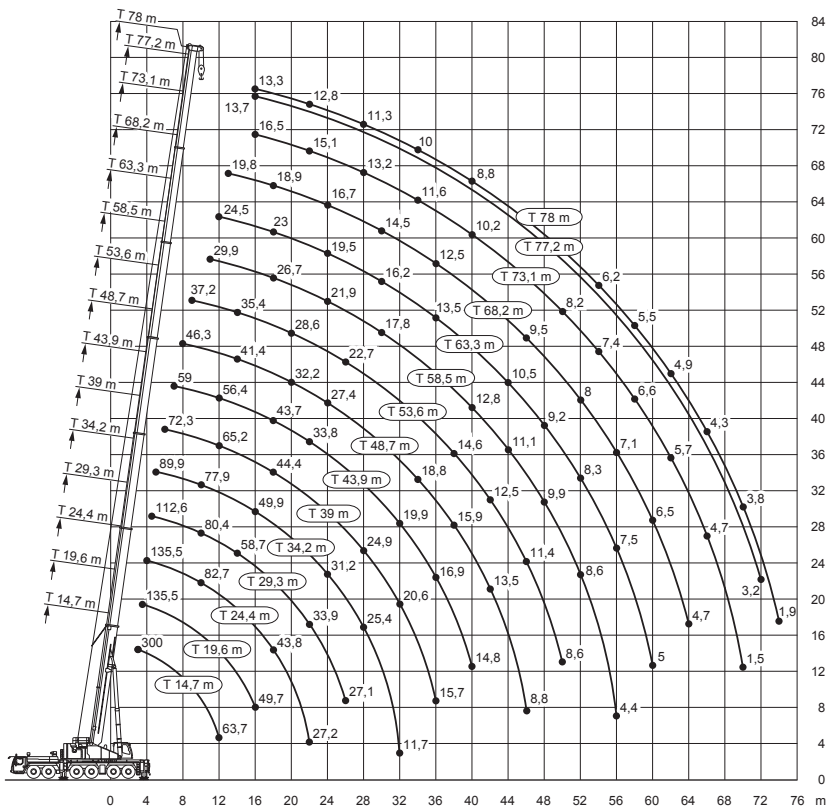

Arbeitsbereiche am Hauptausleger (I)